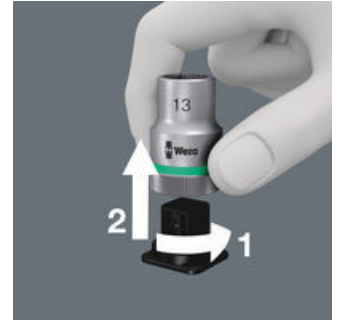

Güvenli tutuş ve kolay çıkarma

Yeni düzgün çalışan döner mekanizma, güvenli ve sarsıntısız depolamanın yanı sıra aletlerin kolayca çıkarılmasını da sağlar.

İnternet bağlantısı

<https://www.wera.de/tr/05004021001>

Wera - 8100 SA 11

05004021001 - 4013288173850

Wera Werkzeuge GmbH

Korzerter Straße 21-25

D-42349 Wuppertal

Tel: +49 (0)2 02 / 40 45-0

E-Mail: info@wera.de