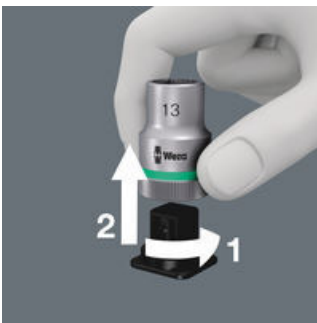

<b>EAN:</b>	4013288195012	<b>Boyut:</b>	450x120x25 mm
<b>Parça No:</b>	05003981001	<b>Ağırlık:</b>	84 g
<b>Ürün-No:</b>	Belt B, 9-teilig, unbestückt	<b>Menşe ülke:</b>	CN
		<b>Gümrük tarife no.:</b>	42029298

- 9 adet lokma / lokma bits için boş kumaş kemer, ¾"
- Çırtıtlı kancalı
- Güvenli bir tutuş ve aletlerin kolayca çıkarılması için sorunsuz çalışan çevirme mekanizması
- Duvarlara, raflara, takım dolaplarına/arabalarına ve Wera 2go sistemlerine bağlanmaya uygundur

Küçük bir alanda 9 adet lokma (¾") için tipik Wera tasarımında sağlam kumaş kemer. Çevir-Aç mekanizması, lokmaların güvenli bir şekilde tutulmasını ve kolayca çıkarılmasını sağlar. Kemer halkalarına veya çantalara takmak için çırtıt kancası içerir. Örneğin duvarlara, raflara, takım dolabına ve Wera 2go alet taşıma sistemine kolayca takmak için polar destekli ve çırtırtlı bantlara sahiptir.

**Güvenli tutuş ve kolay çıkarma**

**Pratik polar şerit**

**Çırtıtlı kancalı**

Yeni düzgün çalışan döner mekanizma, güvenli ve sarsıntısız depolamanın yanı sıra aletlerin kolayca çıkarılmasını da sağlar.