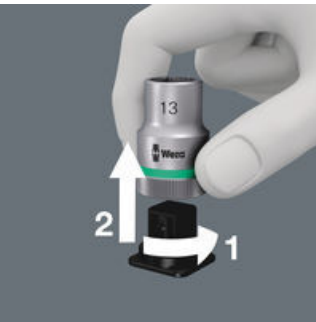

Güvenli tutuş ve kolay çıkarma

Yeni düzgün çalışan döner mekanizma, güvenli ve sarsıntısız depolamanın yanı sıra aletlerin kolayca çıkarılmasını da sağlar.