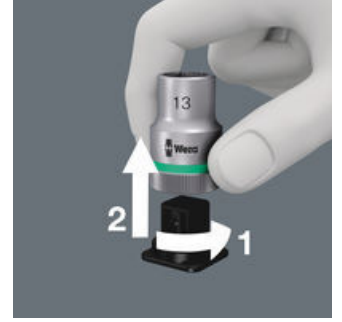

Güvenli tutuş ve kolay çıkarma

Yeni düzgün çalışan döner mekanizma, güvenli ve sarsıntısız depolamanın yanı sıra aletlerin kolayca çıkarılmasını da sağlar.