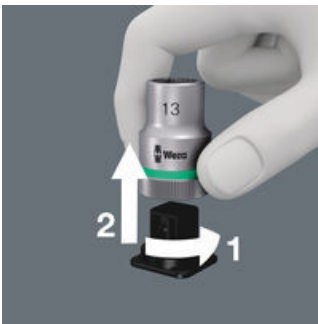

EAN:	4013288205797	Boyut:	275x47x28 mm
Parça No:	05003892001	Ağırlık:	82 g
Ürün-No:	Belt C, 6-teilig, unbestückt	Menşe ülke:	CN
		Gümrük tarife no.:	42029298

- 6 adet ½" lokma/lokma bits için boş kumaş kemer
- Çıtçıtli kancalı
- Güvenli bir tutuş ve aletlerin kolayca çıkarılması için sorunsuz çalışan çevirme mekanizması
- Duvarlara, raflara, takım dolaplarına/arabalarına ve Wera 2go sistemlerine bağlanmaya uygundur

Küçük bir alanda 6 adet lokma veya lokma bits (½") için tipik Wera tasarımında sağlam kumaş kemer. Düzgün çalışan bir dönme mekanizması, somunların güvenli bir şekilde tutulmasını ve kolayca çıkarılmasını sağlar. Kemer halkalarına veya çantalara takmak için çıtçıt kancası içerir. Duvara, rafa, takım dolabına ve Wera 2go alet taşıma sistemine kolay bağlantı için polar bölge ve cırtcirt bantlı.

Güvenli tutuş ve kolay çıkarma

Pratik polar şerit

Çıtçıtli kancalı

Yeni düzgün çalışan döner mekanizma, güvenli ve sarsıntısız depolamanın yanı sıra aletlerin kolayca çıkarılmasını da sağlar.

Kumaş kemer, polar arkalık ve cırtcirtli bant şeritlerle birlikte kullanılabilir. Örneğin duvara, takım dolabına veya arabasına veya Wera 2go bileşenlerine takılabilir.

Belt C (Kumař Kemer), 6 Hazneli, boř

İçerięi ayarla:

Belt C (Kumař Kemer), 6 Hazneli, boř, 45 x 275 mm

1x 45 x 275 mm

Cırtcırılı Bant 30, 200 x 30 mm

1x 200 x 30 mm

İnternet bağlantısı

Wera - Belt C, 6-teilig, unbestückt
05003892001 - 4013288205797