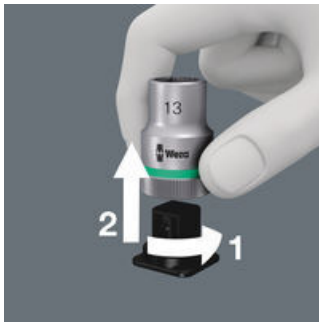

Güvenli tutuş ve kolay çıkarma

Yeni düzgün çalışan döner mekanizma, güvenli ve sarsıntısız depolamanın yanı sıra aletlerin kolayca çıkarılmasını da sağlar.