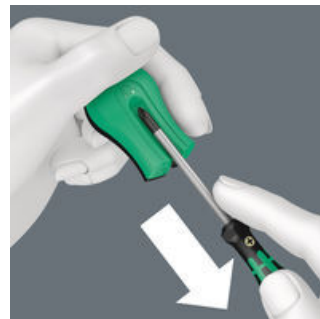

Hex-Plus

Insexskruvar har problemet att hålen snabbt slits ut. Orsaken är att bitsens vassa kanter sliter på skruvskallens inre ytor. Den gradvisa slitageprocessen gör att hålet blir runt. Weras Hex-Plus-verktyg har större anliggningsytor i skruvskallen. Spänningskoncentrationen och därmed skruvens deformation minskar. Samtidigt kan upp till 20 % högre moment överföras. Bra att veta: Hex-Plus-verktygen passar i alla vanliga insexskruvar!

Kulhuvud

På grund av den sfäriska fattningsprofilen går det att luta verktygsaxeln gentemot skruvaxeln, så att man kan skruva "runt hörnet".

Verktygsväljare Take it easy

Verktygsväljare Take it easy med färgkodning enligt storlek - för enkelt och snabbt val av rätt verktyg. Storleksguide vid verktyg för insexskruvar (L-nyckel, Zyklon-bitshylsor), sexkantsskruvar och -muttrar (Joker U-nyckel, Zyklon-hylsor och Zyklon-hylsor med hållarfunktion) och TORX® skruvar (L-nyckel, Zyklon-bitshylsor).

Magnetisering

Med Weras magnetiserare: Dra bara verktyget längs Wera-magnetiserarens positiva sida så kommer verktyget snart att hålla skruven säkert på klingen.

Avmagnetisering

För att avmagnetisera, för verktyget längs den negativa sidan.