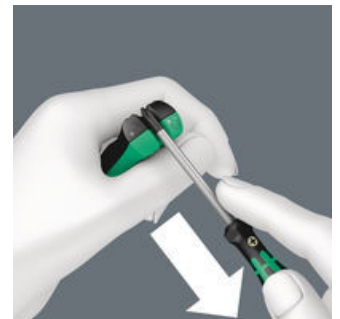

Hex-Plus

Insexskruvar har problemet att hålen snabbt slits ut. Orsaken är att bitsens vassa kanter sliter på skruvskallens inre ytor. Den gradvisa slitageprocessen gör att hålet blir runt. Weras Hex-Plus-verktyg har större anliggningsytor i skruvskallen. Spänningskoncentrationen och därmed skruvens deformation minskar. Samtidigt kan upp till 20 % högre moment överföras. Bra att veta: Hex-Plus-verktygen passar i alla vanliga insexskruvar!

Kulhuvud

På grund av den sfäriska fattningsprofilen går det att luta verktygsaxeln gentemot skruvaxeln, så att man kan skruva "runt hörnet".

Verktygsväljare Take it easy

Verktygsväljare Take it easy med färgkodning enligt storlek - för enkelt och snabbt val av rätt verktyg. Storleksguide vid verktyg för insexskruvar (L-nyckel, Zyklon-bitshylsor), sexkantsskruvar och -muttrar (Joker U-nyckel, Zyklon-hylsor och Zyklon-hylsor med hållarfunktion) och TORX® skruvar (L-nyckel, Zyklon-bitshylsor).

Magnetisering

Med Weras magnetiserare: Dra bara verktyget längs Wera-magnetiserarens positiva sida så kommer verktyget snart att hålla skruven säkert på klingen.

Avmagnetisering

För att avmagnetisera, för verktyget längs den negativa sidan.