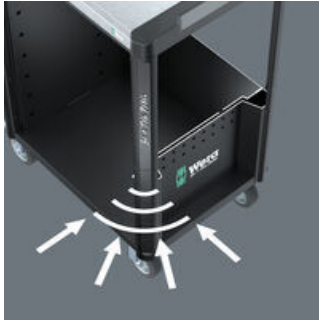

Web link

<https://www.wera.de/se/05150135001>

Wera - 9705

05150135001 - 4013288237392

Robust utförande för hård verkstadsanvändning

Det dubbelväggiga utförandet och den helsvetsade konstruktionen gör Tool Rebel-verkstadsvagnen extremt robust. Det optimerade kantskyddet i alla fyra hörn ger ett tillförlitligt stötskydd tack vare ett internt dämpningskoncept.

Förvarings- och arbetsyta med många fördelar

Hyllan och arbetsytan är utförda i rostfritt stål och är dessutom helt tätade. På så sätt skyddas vagnens insida mot läckande vätskor.

Genomtänkt lådutförande

Lådorna är utrustade med kullagrade teleskopskenor och kan dras ut 100 %. Den självstängandefunktionen och den ömsesidiga förreglingen av lådorna förhindrar oavsiktlig öppning och minimerar tipp risken för verkstadsvagnen. Det avancerade lådutförandet möjliggör optimal användning av utrymmet. Den smutsresistenta beläggningen i lådorna gör rengöring enkel.

Detaljerat låsningskoncept för ökad säkerhet

Låssets ergonomiskt riktiga placering på sidan tillåter enklare manövrering och skyddar nyckeln och låset från skador. Tack vare det extremt robusta låssystemet är verktygen som förvaras i verkstadsvagnen säkert skyddade mot obehörig åtkomst. Centrallåset säkras av ett cylinderlås. Två ledade nycklar medföljer.