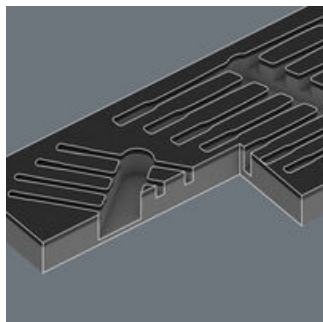

Säker förvaring och snabb överblick

Verktygen sitter säkert i skumgummit på grund av exakt konturutskäring, men är lätta att ta ut. Verktygens genomtänkta utformning säkerställer utrymmesbesparande förvaring och snabb åtkomst till verktyget.