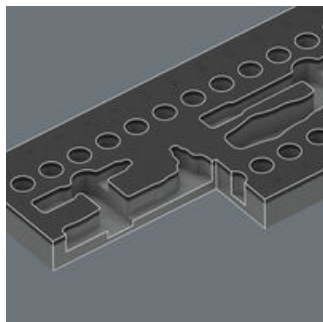

Säker förvaring och snabb överblick

Verktygen sitter säkert i skumgummit på grund av exakt konturutskäring, men är lätta att ta ut. Verktygens genomtänkta utformning säkerställer utrymmesbesparande förvaring och snabb åtkomst till verktyget.