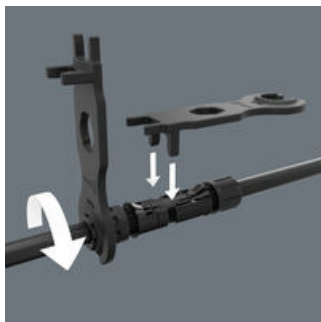

EAN:	4013288230461	Size:	116x45x18 mm
Part number:	05136700001	Weight:	37 g
Article number:	9108/2	Country of origin:	DE (05)
		Customs tariff number:	39174000

- 2 monteringsnycklar 9108 för solenergikontaktidon MC4 (Multi-Contact)
- För montering och öppning av solenergikontaktidon MC4
- Glasfiberarmerad plast

Sats bestående av 2 monteringsnycklar för solenergikontaktidon MC4 (Multi-Contact).

Web link

https://products.wera.de/se/screwdrivers_accessories_9108_2.html

Wera - 9108/2
05136700001 - 4013288230461

Wera Werkzeuge GmbH
Korzter Straße 21-25
D-42349 Wuppertal
Tel: +49 (0)2 02 / 40 45-0
E-Mail: info@wera.de

Skruvtillbehör

Monteringsnyckel för
solenergikontaktidon MC4

För åtdragning och lossning av kabelanslutningen samt för lossning av stickanslutningens spärr.

Web link

https://products.wera.de/se/screwdrivers_accessories_9108_2.html

Wera - 9108/2

05136700001 - 4013288230461

9108/2 sats med monteringsnycklar för solenergikontaktidon MC4, 2 delar

Skruvtillbehör

Set contents:

9108 Monteringsverktyg för solenergikontaktidon MC4, 115 mm
2x 115 mm