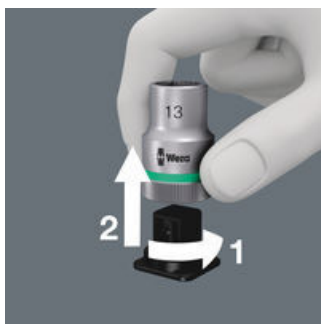

Den nya smidiga vridmekanismen garanterar säker och skrammelfri förvaring samt enkel uttagning av verktyget.

Textilboxen kan fällas ut nästan helt. Därmed är verktygen lätt åtkomliga.

Further versions in this product family: