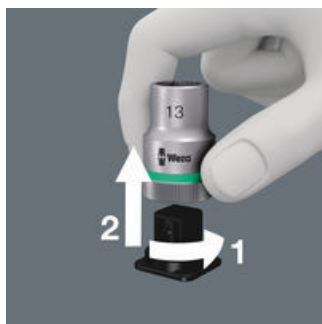

Robust textillåda för platsbesparande förvaring av verktyg; idealisk för mobil användning eftersom materialet som används är lätt och stabilt; för spärrhandtagssatser 8100 SA Zyklon Speed, 1/4"; för hylsmejselinsatser med längd upp till 23 mm; tom.

Den nya smidiga vridmekanismen garanterar säker och skrammelfri förvaring samt enkel uttagning av verktyget.

Flexibel tack vare kardborreband

Textilboxen har en öglezon på baksidan. Textilboxen kan fästas på Wera 2go-komponenterna med den medföljande självhäftande kardborrebandet. Eller på vägg, hylla eller verkstadsvagn.