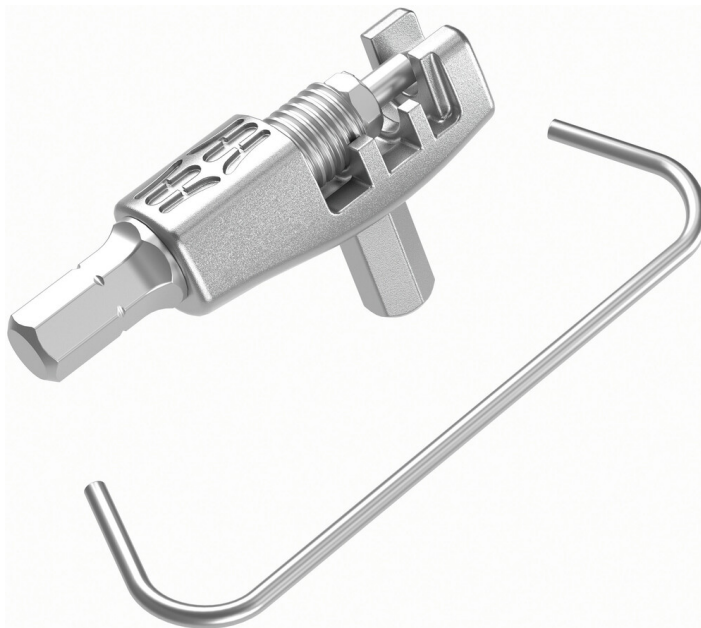

9523 Kedjebrytar-reservdelssats, 2 delar

Skruv tillbehör

EAN:	4013288227867	Size:	15x70x12 mm
Part number:	05136039001	Weight:	40 g
Article number:	9523	Country of origin:	CZ
		Customs tariff number:	82079030

- Med kedjebrytare och -hållare med utbytbar nitstift för öppning och stängning av cykelkedjor. Lämplig för kedjor till cyklar med 1 till 12 växlar

Web link

https://products.wera.de/se/screwdrivers_accessories_9523.html