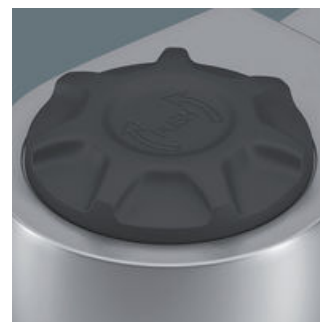

Kort returvinkel

Tätstegad med 72 tänder för en returvinkel på bara 5°

1/2" ytterfyrkant

För 1/2" fyrkants-hylsmejselinsatser liksom 1/2" adaptrar med fyrkantsfattning.

Enkel omkoppling

Enkel omkoppling med vred.

Säkert hylsspärr

Säker hylsspärr med tryckknapp

Krom-vanadin

Utförandet i krom-vanadinstål gör insatsverktyg lämpliga för stora belastningar.

Further versions in this product family:

							
	mm	inch	mm	mm	mm	mm	mm
05078637001	9x12	1/2"	20,0	57,6	41,0	42,0	42,0