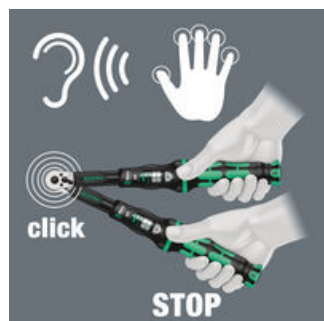

Noggrann

Precisionen är ± 3 % enligt DIN EN ISO 6789-1:2017-07.

Enkelt och säkert

Enkel justering och inställning av önskat momentvärde - avläsbart på huvud- och finskala.

Enkel inställning

Med hör- och kännbart klick vid uppnått skalvärde.

Utlösningsmekanism

När det inställt momentvärde har uppnåtts utlöses en hör- och kännbar mekanism.

För högeråtdragning

De omkopplingsbara Click-Torque-momentnycklarna lämpar sig för högeråtdragning.

Further versions in this product family: