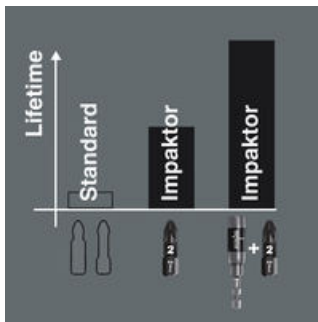

Bits för insexskruvar

Förtida bitsskador reduceras

Extra hög hållfasthet. Minskar risken för förtida bitsbrott.