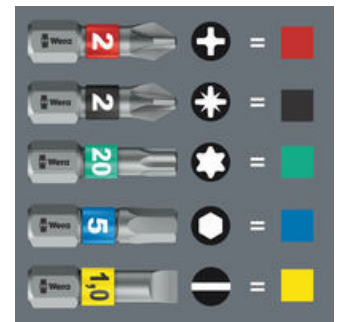

För extrema krav på skruvningsverktyget. Genom att utnyttja materialegenskaperna i samband med geometrier som är skräddarsydda för de extrema kraven och deras tillverkningsprocesser, uppnår Wera Impaktor-verktygen mycket hög livslängd. Som en extra produktfördel har Impaktor-bitsen en beläggning av små diamantpartiklar. Dessa diamantpartiklar reducerar de höga Cam-Out-krafterna som kan leda till att verktyget glider ut ur skruven under arbetet. Diamantpartiklarna biter sig fast i skruven. Därmed fordras mindre kontakttryck, vilket avsevärt minskar ansträngningen vid mekanisk skruvning.

Torsionszon

Med speciellt anpassad torsionszon för att skydda bitspetsen.

Hex-Plus

Insexskruvar är problematiska, eftersom kontaktytorna, som överför kraften från verktyget till skruven, är mycket smala. Följden: Skruvskallen kan förstöras. Hex-Plus-verktyg har större anliggningsytor vilket minskar denna risk. Bra att veta: Hex-Plus-verktygen passar i alla vanliga insexskruvar!

Wera verktygsväljare "Take it easy"

Verktygsväljare "Take it easy" med färgkodning enligt profil och storleksstämpel - för enkelt och snabbt val av rätt verktyg.

Web link

https://products.wera.de/se/bits_holders_adaptors_and_sets_the_range_of_bits_bits_for_hexagon_socket_screws_840_1_imp_dc_sb_impaktor_bits_sis.html