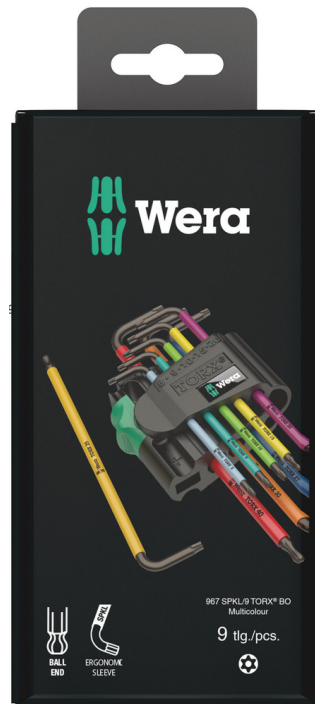

L-nyckel för inner TORX® skruvar

EAN:	4013288170125	Size:	150x80x30 mm
Part number:	05073599001	Weight:	245 g
Article number:	967/9 TX BO Multicolour 1 SB SiS	Country of origin:	CZ
		Customs tariff number:	82041100

- L-nyckel för inner TORX® BO skruvar för lossning av säkerhetsförskruvningar
- Färgkodat, greppvänligt plastöverdrag, även vid låga temperaturer
- BlackLaser-beläggning ger ett optimalt ytskydd och hög livslängd
- Kulhuvudet tillåter arbete i vinkel
- Storleksangivelser för de medföljande L-nycklarna graverade på clipet

L-nyckel med plastöverdrag (SPKL) med rund och greppvänlig form. Plastöverdraget gör arbetet behagligt och säkert även vid låga temperaturer, och skonar fingrarna. Alla L-nycklar har färgkodning och storleksmärkning som gör dem lätta att hitta. Det förslitningsfria materialet i clipet håller L-nyckeln säkert och gör den enkel att ta fram. För förskruvningar med TORX® och TORX® BO (med håll).

TORX® kulhuvud

På grund av den sfäriska fattningsprofilen går det att luta verktygsaxeln gentemot skruvaxeln, så att man kan skruva "runt hörnet".

Clip med magnetiserare

Ofta är det till hjälp att skruven hålls fast av magnetisk kraft från L-nyckeln. Wera-clip med magnetiserare ger denna fördel i en handvändning.