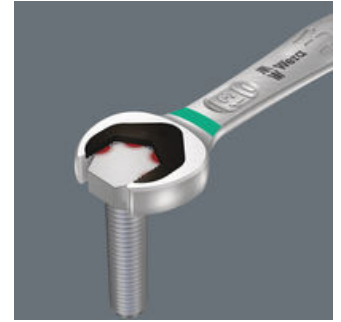

Ändanslag

Sätta på nyckeln om och om igen, ständig efterjustering, dosera kraften för att undvika skaderisk? Det är historia. Idag minskar Joker med sitt ändanslag risken att nyckeln glider ner från skruvskallen. Det gör arbetet mycket lättare. Och: när man skruvar kan mycket mer kraft appliceras.