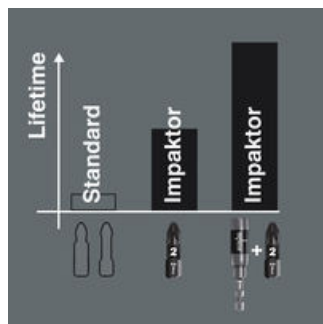

För extrema krav på skruvningsverktyget. Genom att utnyttja materialegenskaperna i samband med geometrier som är skraddarsydd för de extrema kraven och deras tillverkningsprocesser, uppnår Wera Impaktor-verktygen mycket hög livslängd. Som en extra produktfördel har Impaktor-bitsen en beläggning av små diamantpartiklar. Dessa diamantpartiklar reducerar de höga Cam-Out-krafterna som kan leda till att verktyget glider ut ur skruven under arbetet. Diamantpartiklarna biter sig fast i skruven. Därmed fordras mindre kontaktryck, vilket avsevärt minskar ansträngningen vid mekanisk skruvning.

Förtida bitsskador reduceras

Extra hög hållfasthet. Minskar risken för förtida bitsbrott.

Torsionszon

Med speciellt anpassad torsionszon för att skydda bitspetsen.

Minskning av kontaktrycket

Diamantpartiklar reducerar de höga Cam-Out-krafterna som kan leda till att verktyget glider ut ur skruven under arbetet. Diamantpartiklarna biter sig fast i skruven. Därmed fordras mindre kontaktryck, vilket avsevärt minskar ansträngningen vid mekanisk skruvning.