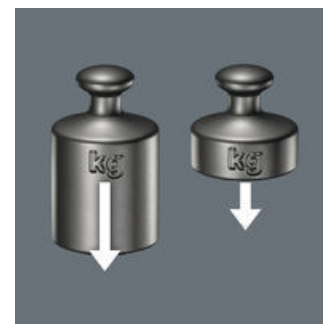

Förtida bitsskador reduceras

Extra hög hållfasthet. Minskar risken för förtida bitsbrott.

Torsionszon

Med speciellt anpassad torsionszon för att skydda bitspetsen.

Minskning av kontaktrycket

Diamantpartiklar reducerar de höga Cam-Out-krafterna som kan leda till att verktyget glider ut ur skruven under arbetet. Diamantpartiklarna biter sig fast i skruven. Därmed fordras mindre kontaktryck, vilket avsevärt minskar ansträngningen vid mekanisk skruvning.