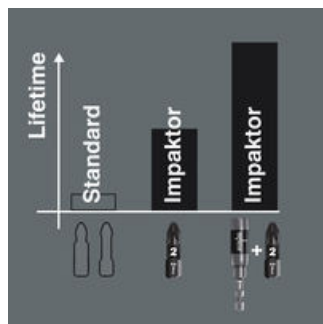

Förtida bitsskador reduceras

Extra hög hållfasthet. Minskar risken för förtida bitsbrott.