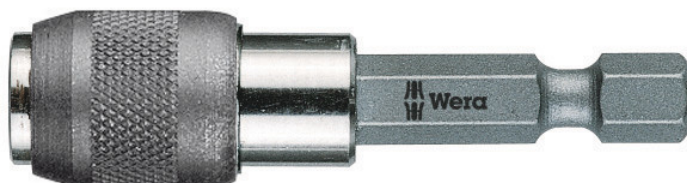

## 895/4/1 K Universalhållare, 1/4" x 52 mm

Universalhållare med snabbfäste

<b>EAN:</b>	4013288035158	<b>Size:</b>	52x14x14 mm
<b>Part number:</b>	05053872001	<b>Weight:</b>	25 g
<b>Article number:</b>	895/4/1 K	<b>Country of origin:</b>	CZ
		<b>Customs tariff number:</b>	84661038

- Universalhållare för bits med 1/4" sexkantsfattning
- Med snabbfäste och stark permanentmagnet
- Kort utförande
- 1/4" sexkantsfattning (Wera-fäste serie 4)

Universalhållare för bits med 1/4"-sexkantsfattning enligt DIN ISO 1173-C 6,3. Med snabbfäste för blixtnabbt bitsbyte. Den starka permanentmagneten håller bitsen i ett säkert grepp. 1/4"-sexkant, lämplig för skruvdragare med fattning enligt DIN ISO 1173-F 6,3.

### Web link

[https://products.wera.de/se/bits\\_holders\\_adaptors\\_and\\_sets\\_holders\\_adaptors\\_connectors\\_universal\\_bit\\_holders\\_with\\_quick-release\\_chuck\\_895\\_4\\_1\\_k.html](https://products.wera.de/se/bits_holders_adaptors_and_sets_holders_adaptors_connectors_universal_bit_holders_with_quick-release_chuck_895_4_1_k.html)

## Universalhållare med snabbfäste

Med snabbfäste och stark permanentmagnet

Wera snabbfäste ger en fast och stadig anslutning mellan hållare och bits. Hållarna är utformade så att ytterhylsan skjuts framåt, varvid bitsen lätt kan bytas. I magnetiskt utförande för enklare ansättning av skruvarna.