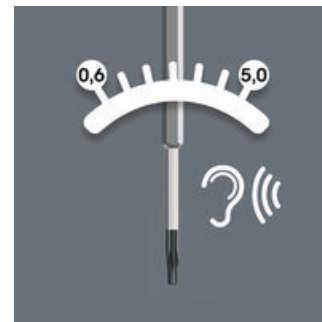

Manipuleringsssäker

Ej inställbar och manipuleringskyddad.

För svåråtkomliga skruvar

Slanka sexkantsklings, nedsvavade till 4 mm för svåråtkomliga skruvar.

Tydligt hörbar och taktill spärtsignal

Tydligt hörbar och taktill signal när inställt moment uppnås.