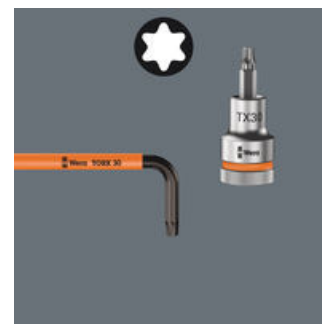

Plastöverdragen Wera-L-nyckel för att skona fingrarna. Detta gör den ergonomisk och bekväm att hålla, även vid låga temperaturer. Kulan på den långa skänkeln tillåter säkert arbete med TORX® skruvar, även i svåra monteringslägen. BlackLaser-yttbehandling ger utmärkt ytskydd, även mot korrosion, och hög livslängd. Lasergraverad och därmed nötningsbeständig storleksmärkning på L-nyckeln för att snabbt hitta rätt verktyg.

TORX® kulhuvud

På grund av den sfäriska fattningsprofilen går det att luta verktygsaxeln gentemot skruvaxeln, så att man kan skruva "runt hörnet".

Storleksmärkning

Alla L-nycklar har storleksmärkning som gör dem lätta att hitta. Take it easy-L-nycklar har dessutom en färgkodning.

Verktygsväljare Take it easy

Verktygsväljare Take it easy med färgkodning enligt storlek - för enkelt och snabbt val av rätt verktyg. Storleksguide vid verktyg för insexskruvar (L-nyckel, Zyklon-bitshylsor), sexkantsskruvar och -muttrar (Joker U-nyckel, Zyklon-hylsor och Zyklon-hylsor med hållarfunktion) och TORX® skruvar (L-nyckel, Zyklon-bitshylsor).