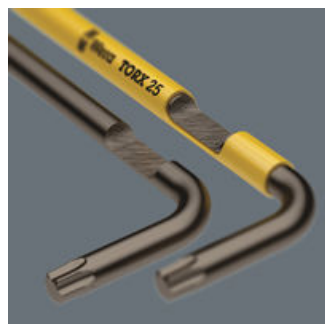

- L-nyckel för inner TORX® skruvar
- Med TORX® kula på den långa skänkeln
- Med verktygsväljare Take it easy: Färgkodning efter storlekar
- Färgkodat plastöverdrag, greppvänligt även vid låga temperaturer
- BlackLaser för utmärkt korrosionsskydd och hög livslängd

Plastöverdragen Wera-L-nyckel för att skona fingrarna. Detta gör den ergonomisk och bekväm att hålla, även vid låga temperaturer. Kulan på den långa skänkeln tillåter säkert arbete med TORX® skruvar, även i svåra monteringslägen. BlackLaser-yttbehandling ger utmärkt ytskydd, även mot korrosion, och hög livslängd. Lasergraverad och därmed nötningsbeständig storleksmärkning på L-nyckeln för att snabbt hitta rätt verktyg.

L-nyckel för inner TORX® skruvar

L-nyckel med plastöverdrag

L-nyckel med plastöverdrag, tillverkad i greppvänligt rundmaterial. Plastöverdraget gör arbetet behagligt och säkert även vid låga temperaturer. Alla L-nycklar har färgkodning och storleksmärkning som gör dem lätta att hitta.

TORX® kulhuvud

På grund av den sfäriska fattningsprofilen går det att luta verktygsaxeln gentemot skruvaxeln, så att man kan skruva "runt hörnet".

Storleksmärkning

Alla L-nycklar har storleksmärkning som gör dem lätta att hitta. Take it easy-L-nycklar har dessutom en färgkodning.