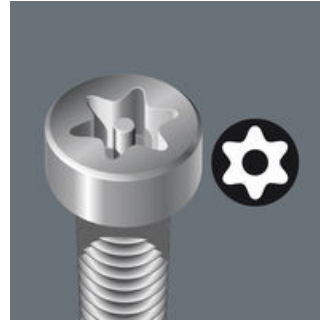

L-nyckel för inner TORX® skruvar

L-nyckel med plastöverdrag

L-nyckel för inner TORX® skruvar och inner TORX® skruvar med tapp (BO = hål)

L-nyckel med plastöverdrag, tillverkad i greppvänligt rundmaterial. Plastöverdraget gör arbetet behagligt och säkert även vid låga temperaturer. Alla L-nycklar har färgkodning och storleksmärkning som gör dem lätta att hitta.

TORX® med hål

Konstruerad för att förhindra obehörig lossning av så kallade säkerhetsförskruvningar. För att inte tillåta användning av "normala" TORX® verktyg har skruvarna ett utskjutande stift i sin hålprofil. Detta stift passar i hålet på TORX® BO verktyg, så att säkerhetsskruven kan lossas.