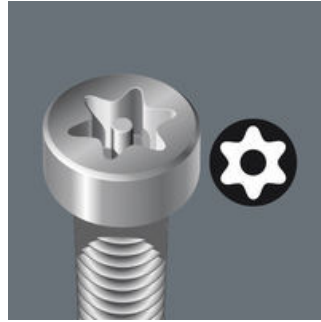

L-nyckel för inner TORX® skruvar

TORX® med hål

L-nyckel för inner TORX® skruvar och inner TORX® skruvar med tapp (BO = hål)

Konstruerad för att förhindra obehörig lossning av så kallade säkerhetsförskruvningar. För att inte tillåta användning av "normala" TORX® verktyg har skruvarna ett utskjutande stift i sin hålprofil. Detta stift passar i hålet på TORX® BO verktyg, så att säkerhetsskruven kan lossas.

TORX® kulhuvud

På grund av den sfäriska fattningsprofilen går det att luta verktygsaxeln gentemot skruvaxeln, så att man kan skruva "runt hörnet".

Clip med magnetiserare

Ofta är det till hjälp att skruven hålls fast av magnetisk kraft från L-nyckeln. Wera-clip med magnetiserare ger denna fördel i en handvändning.