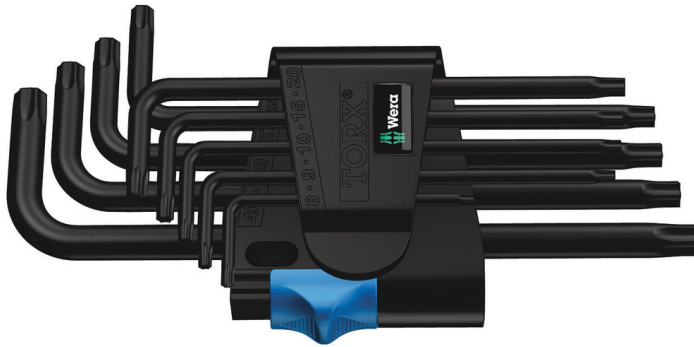

L-nyckel för inner TORX® skruvar

EAN:	4013288104953	Size:	139x72x25 mm
Part number:	05024244001	Weight:	195 g
Article number:	967/9 TX HF 1	Country of origin:	CZ
		Customs tariff number:	82041100

- L-nyckel för inner TORX® skruvar
- Med hållarfunktion på den långa skänkeln för säker fixering av skruven på verktyget
- BlackLaser för utmärkt korrosionsskydd och hög livslängd
- Alla L-nycklar har storleksmärkning som gör dem lätta att hitta
- Slitstarkt clip-material för ökad livslängd

Högkvalitativ L-nyckelsats för inner TORX® skruvar. Hållarfunktionen på den långa skänkeln håller skruvarna säkert på verktyget. BlackLaser-ytbehandlingen ger utmärkt ytskydd, även mot korrosion, och hög livslängd. Lasergraverad och nötningsbeständig storleksmärkning på L-nycklarna för snabb åtkomst. I praktiskt clip av förslitningsfritt material. Håller L-nycklarna säkert och lättåtkomliga.

TORX® HF profilen	Storleksmärkning	Ytskydd	Säker fasthållning, lätta att ta ut
--------------------------	-------------------------	----------------	--

TORX® profilen med Wera HF-funktionen (HF = hållarfunktion) håller TORX® skruvarna säkert på verktygsspetsen tack vare optimerad fattningsgeometri och den därav resulterande klämkraften. Perfekt för arbete på svåråtkomliga punkter, t.ex. i djupa blindhål.

Alla L-nycklar har storleksmärkning som gör dem lätta att hitta. Take it easy-L-nycklar har dessutom en färgkodning.

L-nyckel med BlackLaser-yta för enastående ytskydd och hög livslängd.

Det förslitningsfria materialet i clipet garanterar att L-nyckeln hålls fast och samtidigt är lätt att ta loss.