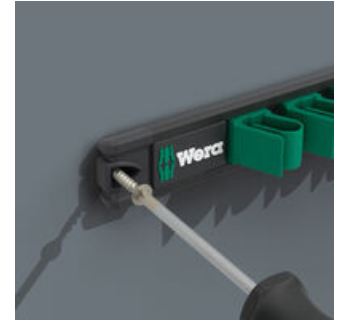

- 5 delar
- Listen fäster säkert på metallytor tack vare en stark magnet. Alternativt kan listan skruvas fast på vägg.
- Klämmorna på listan håller verktygen i ett stadigt grepp
- Särskilt lämplig för trånga utrymmen
- Den speciella käftgeometrin utvidgar verktygets ansättningsmöjligheter
- Den minimala returvinkeln innebär att skruven greppas med ett intervall på 15°
- Ringsidan är slank och vinklad 15°
- Med verktygsväljare Take it easy: Färgkodning efter storlekar

U-ringnyckelsats, 5 delar, metriska mått; på klämlist. Joker 6003 fördubblar antalet ansättningspunkter genom kombinationen av U-ändan som är vinklad 7,5° och dubbel-sexkantsgeometrin. Vid upprepad 180°-vändning av nyckeln kring sin längdaxel under skruvning finns det fyra ansättningsmöjligheter och muttrar eller skruvskallar kan dras åt med 15° intervall. Detta gör det mycket enklare att skruva, särskilt i trånga utrymmen. Den slanka men ändå robusta ringänden är vinklad 15° mot verktygets axel. Tack vare den högkvalitativa ytbeläggningen uppnås ett effektivt och långvarigt korrosionsskydd. Med verktygsväljaren Take it easy: färgkodning efter storlek. Klämmorna på listan säkerställer ett perfekt grepp om verktygen. Listan sitter stadigt på metallytor tack vare en stark magnet. Alternativt kan listan skruvas fast på vägg.

Hålls fast av magnetkraft

Klämlisten kan fästas säkert på metallytor tack vare sin starka magnet.

Monteras med skruvar

Listen kan också skruvas fast på vägg.

För mycket trånga utrymmen

Ring-U-nyckeln Joker 6003 med sin speciella käftgeometri - en sida vinklad 7,5° och med dubbelsexkant-geometri - fördubblar ansättningsmöjligheterna genom upprepad 180° vridning av nyckeln kring sin längdaxel. Muttrar och skruvskallar kan greppas med ett intervall på 15°. Joker 6003 hittar i princip automatiskt sin ansättningspunkt efter varje varv.