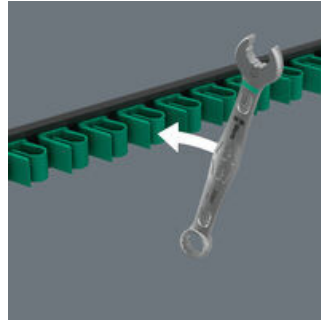

6003 Joker ring-U-nyckel - U-sida med returvinkel på bara 15° När det är trångt.

Säker fastsättning av verktygen

Klämlisten är tillverkad av högkvalitativ aluminiumprofil och ger plats för upp till 11 U-nycklar. Verktygen hålls säkert fast av starka klämfjädrar.