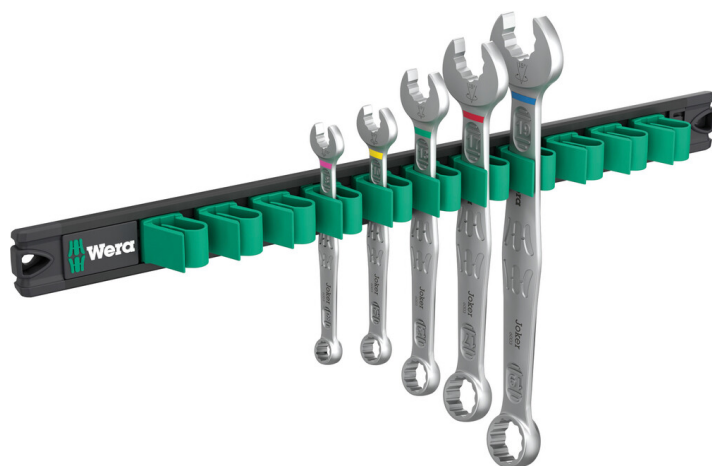

9641 Magnetlist 6003 Joker 2 ring-U-nyckelsats, 5 delar

6003 Joker ring-U-nyckel - U-sida med returvinkel på bara 15° När det är trångt.

EAN:	4013288229854	Size:	380x160x45 mm
Part number:	05020234001	Weight:	946 g
Article number:	9641	Country of origin:	CZ
		Customs tariff number:	82041100

- 5 delar
- Listen fäster säkert på metallytor tack vare en stark magnet. Alternativt kan listan skruvas fast på vägg.
- Klämmorna på listan håller verktygen i ett stadigt grepp
- Särskilt lämplig för trånga utrymmen
- Den speciella käftgeometrin utvidgar verktygets ansättningsmöjligheter
- Den minimala returvinkeln innebär att skruven greppas med ett intervall på 15°
- Ringsidan är slank och vinklad 15°
- Med verktygsväljare Take it easy: Färgkodning efter storlekar

U-ringnyckelsats, 5 delar, metriska mått; på klämlist. Joker 6003 fördubblar antalet ansättningspunkter genom kombinationen av U-ändan som är vinklad 7,5° och dubbel-sexkantsgeometrin. Vid upprepad 180°-vändning av nyckeln kring sin längdaxel under skruvning finns det fyra ansättningsmöjligheter och muttrar eller skruvskallar kan dras åt med 15° intervall. Detta gör det mycket enklare att skruva, särskilt i trånga utrymmen. Den slanka men ändå robusta ringänden är vinklad 15° mot verktygets axel. Tack vare den högkvalitativa ytbeläggningen uppnås ett effektivt och långvarigt korrosionsskydd. Med verktygsväljaren Take it easy: färgkodning efter storlek. Klämmorna på listan säkerställer ett perfekt grepp om verktygen. Listan sitter stadigt på metallytor tack vare en stark magnet. Alternativt kan listan skruvas fast på vägg.