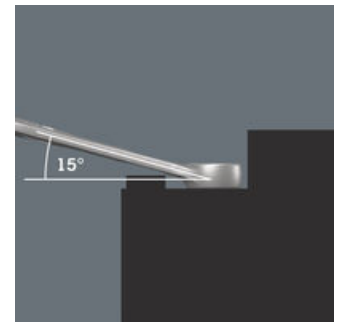

- 5 delar
- Listen fäster säkert på metallytor tack vare en stark magnet. Alternativt kan listan skruvas fast på vägg.
- Klämmorna på listan håller verktygen i ett stadigt grepp
- Särskilt lämplig för trånga utrymmen
- Den speciella käftgeometrin utvidgar verktygets ansättningsmöjligheter
- Den minimala returvinkeln innebär att skruven greppas med ett intervall på 15°
- Ringsidan är slank och vinklad 15°
- Med verktygsväljare Take it easy: Färgkodning efter storlekar

Hålls fast av magnetkraft

Klämlisten kan fästas säkert på metallytor tack vare sin starka magnet.

Monteras med skruvar

Listen kan också skruvas fast på vägg.

För mycket trånga utrymmen

Ring-U-nyckeln Joker 6003 med sin speciella käftgeometri - en sida vinklad 7,5° och med dubbelsexkant-geometri - fördubblar ansättningsmöjligheterna genom upprepad 180° vridning av nyckeln kring sin längdaxel. Muttrar och skruvskallar kan greppas med ett intervall på 15°. Joker 6003 hittar i princip automatiskt sin ansättningspunkt efter varje varv.

Joker 6003: För fall där den möjliga returvinkeln understiger 30°

U-sidan, som är vinklad 7,5° och har dubbelsexkant-geometri och ett speciellt arbetssätt (ansättning - skruvning - vridning - förnyad ansättning - skruvning - vridning etc.), kan också lösa skruvningssituationer som inte tillåter 30° returvinkel.

Dubbelsexkant-geometri

Dubbelsexkant-geometrin på U- och ringsidan garanterar formlåsande anslutning till skruvskallen eller muttern och minskar risken för glidning.

Joker 6003: Vinklad ringsida

Ringsidan är vinklad 15° mot verktygets längdaxel för att förebygga skador.