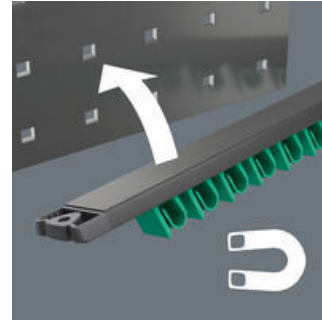

- 5 delar
- Listen fäster säkert på metallytor tack vare en stark magnet. Alternativt kan listan skruvas fast på vägg.
- Klämmorna på listan håller verktygen i ett stadigt grepp
- Särskilt lämplig för trånga utrymmen
- Den speciella käftgeometrin utvidgar verktygets ansättningsmöjligheter
- Den minimala returvinkeln innebär att skruven greppas med ett intervall på 15°
- Ringsidan är slank och vinklad 15°
- Med verktygsväljare Take it easy: Färgkodning efter storlekar

U-ringnyckelsats, 5 delar, metriska mått; på klämlist. Joker 6003 fördubblar antalet ansättningspunkter genom kombinationen av U-ändan som är vinklad 7,5° och dubbel-sexkantsgeometrin. Vid upprepad 180°-vändning av nyckeln kring sin längdaxel under skruvning finns det fyra ansättningsmöjligheter och muttrar eller skruvskallar kan dras åt med 15° intervall. Detta gör det mycket enklare att skruva, särskilt i trånga utrymmen. Den slanka men ändå robusta ringänden är vinklad 15° mot verktygets axel. Tack vare den högkvalitativa ytbeläggningen uppnås ett effektivt och långvarigt korrosionsskydd. Med verktygsväljaren Take it easy: färgkodning efter storlek. Klämmorna på listan säkerställer ett perfekt grepp om verktygen. Listan sitter stadigt på metallytor tack vare en stark magnet. Alternativt kan listan skruvas fast på vägg.

Hålls fast av magnetkraft

Klämlisten kan fästas säkert på metallytor tack vare sin starka magnet.

Monteras med skruvar

Listen kan också skruvas fast på vägg.

För mycket trånga utrymmen

Ring-U-nyckeln Joker 6003 med sin speciella käftgeometri - en sida vinklad 7,5° och med dubbelsexkant-geometri - fördubblar ansättningsmöjligheterna genom upprepad 180° vridning av nyckeln kring sin längdaxel. Muttrar och skruvskallar kan greppas med ett intervall på 15°. Joker 6003 hittar i princip automatiskt sin ansättningspunkt efter varje varv.