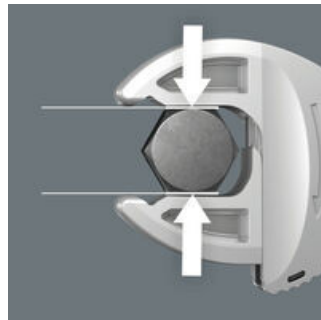

Joker 6004: Skruvskonande

De parallellt styrda släta backarna på Joker 6004 VDE ger effektivt yttryck och förhindrar därmed att muttern eller skruvskallen skadas, vilket kan ske vid kraftöverföring via sexkantens hörn.