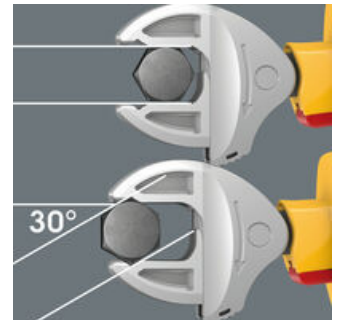

Kort returvinkel

Via hörnbreddsprismor i U-änden uppnås en returvinkel på bara 30°.

Web link

<https://products.wera.de/se/joker_6004_joker_vde-insulated_self-setting_spanners_6004_joker_vde_4_set_1.html>

Wera - 6004 Joker VDE 4 Set 1
05020170001 - 4013288221803

Wera Werkzeuge GmbH
Korzter Straße 21-25
D-42349 Wuppertal
Tel: +49 (0)2 02 / 40 45-0
E-Mail: info@wera.de