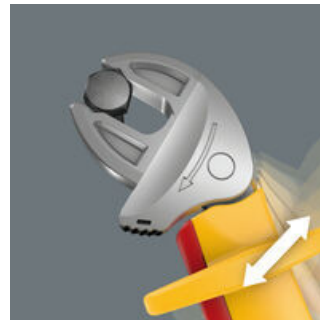

### Halkskydd

Halkskydd i den främre greppändan ger ett säkert grepp och förhindrar att handen oavsiktligt glider framåt.

### Joker 6004 VDE: Automatisk och steglöst självinställande

Joker U-nyckel 6004 VDE täcker alla dimensioner inom respektive användningsområde tack vare de steglöst gripande parallellstyrda backarna. Verktøget ställer automatiskt in rätt nyckelvidd när det ansätts mot muttern eller skruven, utan behov av justering.

### Joker 6004: Skruvskonande

De parallellt styrda släta backarna på Joker 6004 VDE ger effektivt yttryck och förhindrar därmed att muttern eller skruvskallen skadas, vilket kan ske vid kraftöverföring via sexkantens hörn.

### Joker 6004 VDE: Spärrmekanism för snabbt arbete

Spärrfunktionen garanterar snabb och likformig skruvning utan behov av omtag.