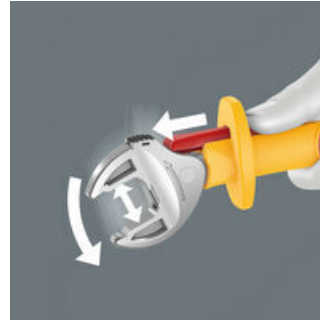

Enskilt kontrollerat verktyg i enlighet med IEC 60900 vid 10 000 V för säkert arbete vid den tillåtna spänningen på 1 000 V. Den inställbara VDE-U-nyckeln griper steglöst och automatiskt alla sexkantprofiler inom det angivna måttområdet - metriska och med tummått. Den integrerade hävstångsmekanismen klämmer fast sexkantsskruven eller -muttern mellan backarna, vilket avsevärt minskar risken för glidning och skador. Spärrfunktionen säkerställer snabb och kontinuerlig skruvning utan omtag. Genom att använda prismor med greppurtag kan en returvinkel på endast 30° realiseras. Enskänkelutförandet i kombination med spärrfunktion och prisma med greppurtag gör det möjligt att arbeta även i trånga utrymmen. Den justerbara Joker 6004 VDE har ett haptiskt behagligt handtag tack vare den 2-komponents plastisoleringen. Säkerheten ökar genom halkskydd i den främre greppänden. Ytterligare skydd genom skjutfunktionen för kontaktfri och säker öppning av de oisolerade backarna.

### Säker öppning av backarna

Glidfunktionen möjliggör kontaktlös och säker öppning av de isolerade backarna.

### Joker 6004: Skruvskonande

De parallellt styrda släta backarna på Joker 6004 VDE ger effektivt yttryck och förhindrar därmed att muttern eller skruvskallen skadas, vilket kan ske vid kraftöverföring via sexkantens hörn.

### Joker 6004 VDE: Spärrmekanism för snabbt arbete

Spärrfunktionen garanterar snabb och likformig skruvning utan behov av omtag.