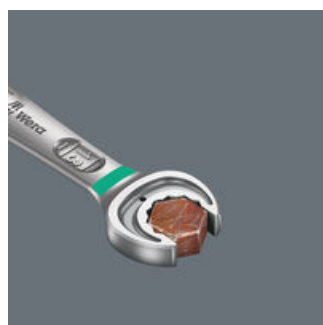

Dubbelsexkant-geometri

Jokerns smarta dubbelsexkantsgeometri skapar en formlåsande kontakt med skruven eller muttern - den sitter där den sitter. Och den utbytbara, härdade metallplattan i Jokerns öppning biter sig fast i skruven med extremt hårda spetsar. Båda minskar risken för att glida även vid stora moment.