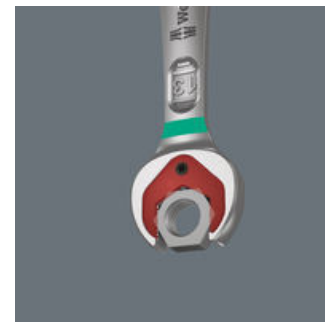

- Med praktisk hållarfunktion genom metallplatta i öppningen
- Ändanslaget hindrar glidning
- Dubbelsexkant-geometri minskar risken för glidning
- Den tätstegade spärrmekanismen kan enkelt riktningväxlas med en spak.
- Med verktygsväljare "Take it easy": Färgkodning efter storlekar

Högkvalitativ U-ringspärrnyckelsats från Wera: Joker U-ringspärrnyckel med vinklad spärrände och omkopplingsspak. Med hållarfunktion i form av en metallplatta i U-delen, vilket minskar risken att man tappar skruvar och muttrar. Det integrerade ändanslaget hindrar att skruvskallen glider nedåt och gör det möjligt att överföra stora moment. Den utbytbara metallplattan i U-nyckeln har extra hårda tänder som säkrar skruvar och muttrar och minskar risken för glidning. Dubbelsexkant-geometrin säkerställer en formlåsande anslutning till skruv eller mutter och minskar därigenom risken för glidning. Returvinkeln på bara 30° på U-sidan gör att man inte behöver vrida nyckeln lika ofta. Den omkopplingsbara spärrmekanismen på ringsidan med mycket fin tandning (80 tänder) ger hög flexibilitet även i trånga utrymmen. Hörbart precis spärrmekanism. Den robusta, tvådelade spärrmekanismen ger verktyget mycket hög livslängd. Med spärrändan vinklad 15° för säkert arbete vid höga moment. Den speciella smidda geometrin säkerställer hög momentöverföring och hög böjstyvhets. Tillverkad av högpresterande krom-molybdenstål med nickelchrombeläggning för bästa korrosionsskydd. Med verktygsväljare "Take it easy": Färgkodning enligt storlekar.

Den tätstegade spärrmekanismen kan enkelt riktningväxlas med en spak.

Krökt ringände

Ringsidan är vinklad 15° mot verktygsaxeln för att göra det lättare att föra in nyckeln i ett trångt arbetsutrymme.

U-ringspärrnyckel Joker 6000

Med Jokerns hållarfunktion kan du styra muttrar och skruvar direkt och säkert till platsen där de ska sitta. Sedan är det bara att gänga på, snabbt och säkert. Ingen risk att tappa skruven eller muttern. Inget tidsödande letande längre.