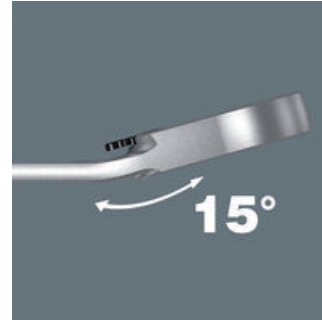

- Med praktisk hållarfunktion genom metallplatta i öppningen
- Ändanslaget hindrar glidning
- Dubbelsexkant-geometri minskar risken för glidning
- Den tätstegade spärrmekanismen kan enkelt riktningväxlas med en spak.
- Med verktygsväljare "Take it easy": Färgkodning efter storlekar

Högkvalitativ U-ringspärrnyckelsats från Wera: Joker U-ringspärrnyckel med vinklad spärrände och omkopplingsspak. Med hållarfunktion i form av en metallplatta i U-delen, vilket minskar risken att man tappar skruvar och muttrar. Det integrerade ändanslaget hindrar att skruvskallen glider nedåt och gör det möjligt att överföra stora moment. Den utbytbara metallplattan i U-nyckeln har extra hårda tänder som säkrar skruvar och muttrar och minskar risken för glidning. Dubbelsexkant-geometrin säkerställer en formlåsande anslutning till skruv eller mutter och minskar därigenom risken för glidning. Returvinkeln på bara 30° på U-sidan gör att man inte behöver vrida nyckeln lika ofta. Den omkopplingsbara spärrmekanismen på ringsidan med mycket fin tandning (80 tänder) ger hög flexibilitet även i trånga utrymmen. Hörbart precis spärrmekanism. Den robusta, tvådelade spärrmekanismen ger verktyget mycket hög livslängd. Med spärrändan vinklad 15° för säkert arbete vid höga moment. Den speciella smidda geometrin säkerställer hög momentöverföring och hög böjstyvhet. Tillverkad av högpresterande krom-molybdenstål med nickelmolybdenbeläggning för bästa korrosionsskydd. Med verktygsväljare "Take it easy": Färgkodning enligt storlekar.

Den tätstegade spärrmekanismen kan enkelt riktningväxlas med en spak.

Krökt ringände

Ringsidan är vinklad 15° mot verktygsaxeln för att göra det lättare att föra in nyckeln i ett trångt arbetsutrymme.

U-ringspärrnyckel Joker 6000

Med Jokerns hållarfunktion kan du styra muttrar och skruvar direkt och säkert till platsen där de ska sitta. Sedan är det bara att gänga på, snabbt och säkert. Ingen risk att tappa skruven eller muttern. Inget tidsödande letande längre.