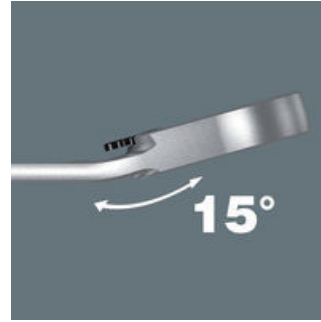

- Med praktisk hållarfunktion genom metallplatta i öppningen
- Ändanslaget hindrar glidning
- Med tätstegad och robust spärrmekanism
- Spärränden vinklad 15°
- Med verktygsväljare "Take it easy": Färgkodning efter storlekar

Den tätstegade spärrmekanismen kan enkelt riktningväxlas med en spak.

### Krökt ringände

Ringsidan är vinklad 15° mot verktygsaxeln för att göra det lättare att föra in nyckeln i ett trångt arbetsutrymme.