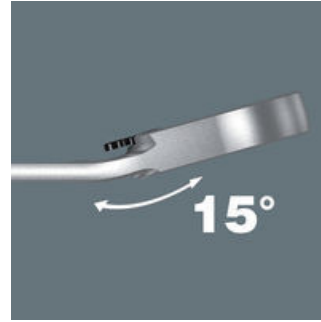

- Med praktisk hållarfunktion genom metallplatta i öppningen
- Ändanslaget hindrar glidning
- Med tätstegad och robust spärrmekanism
- Spärränden vinklad 15°
- Med verktygsväljare "Take it easy": Färgkodning efter storlekar

Joker U-ringspärnyckel med vinklad spärrände och omkopplingsspak. Med hållarfunktion i form av en metallplatta i U-delen, vilket minskar risken att man tappar skruvar och muttrar. Det integrerade ändanslaget hindrar att skruvskallen glider nedåt och gör det möjligt att överföra stora moment. Den utbytbara metallplattan i U-nyckeln har extra hårda tänder som säkrar skruvar och muttrar och minskar risken för glidning. Dubbelsexkant-geometrin säkerställer en formlåsanande anslutning till skruv eller mutter och minskar därigenom risken för glidning. Returvinkeln på bara 30° på U-sidan gör att man inte behöver vrida nyckeln lika ofta. Den omkopplingsbara spärrmekanismen på ringsidan med mycket fin tandning (80 tänder) ger hög flexibilitet även i trånga utrymmen. Hörbart precis spärrmekanism. Den robusta, tvådelade spärrmekanismen ger verktyget mycket hög livslängd. Med spärränden vinklad 15° för säkert arbete vid höga moment. Den speciella smidda geometrin säkerställer hög momentöverföring och hög böjstyvhet. Tillverkad av högpresterande krom-molybdenstål med nickeltrombeläggning för bästa korrosionsskydd. Med verktygsväljare "Take it easy": Färgkodning enligt storlekar.

Den tätstegade spärrmekanismen kan enkelt riktningväxlas med en spak.

### Krökt ringände

Ringsidan är vinklad 15° mot verktygsaxeln för att göra det lättare att föra in nyckeln i ett trångt arbetsutrymme.