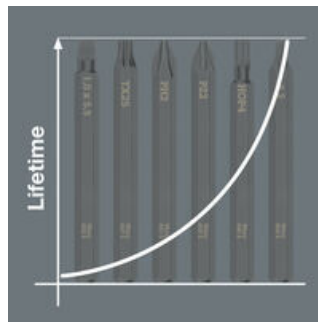

- För innerfyrkantsskruvar
- Extra seghärdade för hög livslängd
- 1/4" sexkantsfattning
- För användning med Wera 921 slagskruvdragare

Extra seghärdad bits för innerfyrkantsskruvar. Därigenom förhindras förtida brott på bitsen och livslängden ökar. Lämplig för användning med Wera slagskruvdragare 921. Med 1/4"-sexkantsfattning.

Kraftform Kompakt 900 slagskruvdragare

För användning med
slagskruvdragare 921

Slagskruvdragare 921 kombinerar fördelarna med manuella slagskruvdragare, kompaktverktyg och skruvmejslar med genomgående klinga.

Weras slagskruvdragarbits är särskilt lämpliga för användning med slagskruvdragare Wera 921.

Hög livslängd

De extra seghärdade bitsen kännetecknas av mycket hög livslängd. Förtida brott förhindras.

Further versions in this product family: