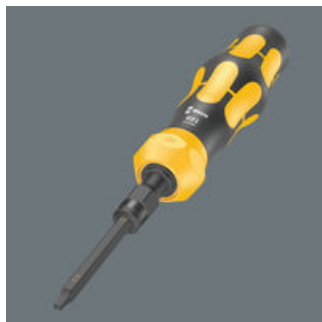

- För innerfyrkantsskruvar
- Extra seghärdade för hög livslängd
- 1/4" sexkantsfattning
- För användning med Wera 921 slagskruvdragare

Extra seghärdad bits för innerfyrkantsskruvar. Därigenom förhindras förtida brott på bitsen och livslängden ökar. Lämplig för användning med Wera slagskruvdragare 921. Med 1/4"-sexkantsfattning.

Web link

https://products.wera.de/se/kraftform_kompakt_kraftform_kompakt_900_impact_screwdriver_868_s.html

Wera - 868 S
05018171001 - 4013288222626

Wera Werkzeuge GmbH
Korzeter Straße 21-25
D-42349 Wuppertal
Tel: +49 (0)2 02 / 40 45-0
E-Mail: info@wera.de

Kraftform Kompakt 900 slagskruvdragare

För användning med
slagskruvdragare 921

Slagskruvdragare 921 kombinerar fördelarna med manuella slagskruvdragare, kompaktverktyg och skruvmejslar med genomgående klinga.

Weras slagskruvdragarbits är särskilt lämpliga för användning med slagskruvdragare Wera 921.

Hög livslängd

De extra seghärdade bitsen kännetecknas av mycket hög livslängd. Förtida brott förhindras.

Further versions in this product family: