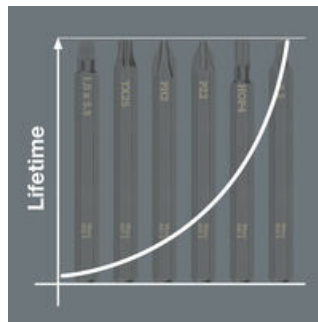

Kraftform Kompakt 900 slagskruvdragare

För användning med
slagskruvdragare 921

Slagskruvdragare 921 kombinerar fördelarna med manuella slagskruvdragare, kompaktverktyg och skruvmejslar med genomgående klinga.

Weras slagskruvdragarbits är särskilt lämpliga för användning med slagskruvdragare Wera 921.

Hög livslängd

De extra seghärdade bitsen kännetecknas av mycket hög livslängd. Förtida brott förhindras.

Further versions in this product family: