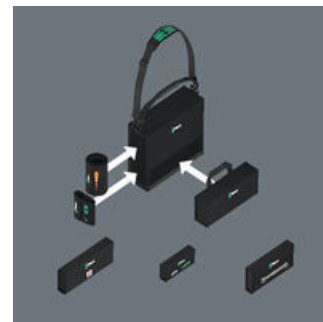

Wera 2go 1 är den extremt lätta och mobila verktögsbäraren för alla Wera-fodral och textillådor med kardborreband på baksidan. Fodralen och lådorna monteras individuellt och enkelt med kardborreteknik på verktögsbäraren. Bärremmen håller händerna fria under transporten.

### Wera 2go 1 – utanpåförvaring

Wera 2go 1 - utanpåförvaring

För ihopkoppling av Weras textillådor och fodral med kardborreyta. Individuellt konfigurerbar för hög flexibilitet. Händerna är fria under transport. Med justerbar, avtagbar bärrem med bred kudde.

### Variabel med kardborresystem

Kardborresystemet gör att komponenterna i Wera 2go-systemet kan fästas på verktygsbäraren Wera 2go 1, liksom alla Wera-verktyg i lådor och fodral med kardborreyta. Detta möjliggör en individuell sammansättning av verktyg för den aktuella uppgiften.