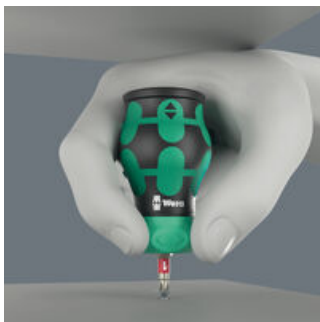

Extra litet bitshandtag med extremt kort bitsfattning för svåråtkomliga punkter. Det i greppet integrerade spärrhandtaget med tät stegning tillåter snabbt arbete. Intuitiv omkoppling: Vrid den åt höger för att skruva åt höger, vrid den åt vänster för att skruva åt vänster. För precist arbete kan spärrmekanismen avaktiveras med 0-positionen. Inklusivt 7 bits av rostfritt stål, varav 6 finns i ett magasin i handgreppet och 1 i bitshållaren. Med verktygsväljare Take it easy: färgkodning och storleksstämpel för att snabbt hitta önskad bits. Den starka permanentmagneten i bitsfattningen håller bitsen säkert. Kraftform-greppet i 2-komponentsmaterial, med sin praktiska kombination av hårda och mjuka greppytor, tillåter ett fast grepp och precist arbete.

Intuitiv omkoppling och avaktivering av spärrfunktionen

Intuitiv omkoppling av spärrmekanismen. Om vridomkopplaren är vriden åt höger är skruvningsriktningen höger - är den är vriden åt vänster är skruvningsriktningen vänster. Med 0-positionen kan spärrmekanismen avaktiveras för exakt arbete.

Spärrmekanism tillåter snabbrotation

Den innovativa spärrmekanismen tillåter enkel snabbrotation. En riktig problemlösare när skruven inte ger motstånd.

Grepp med integrerat bitsmagasin

Handtaget kan öppnas och ger därmed åtkomst till de sex bitsen i magasinet.

Kompakt form

På grund av den kompakta handtagsformen och den korta klingan är stubbskruvmejslar särskilt lämpliga för arbete i trånga skruvsituationer.

Vridbart bitsmagasin

Det vridbara bitsmagasinet gör det enkelt att ta fram bits i nästan alla situationer, samtidigt som de förvaras säkert.