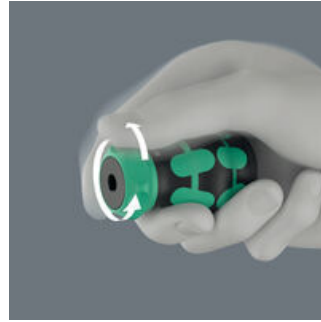

Extra litet bitshandtag med extremt kort bitsfattning för svåråtkomliga punkter. Det i greppet integrerade spärrhandtaget med tät stegning tillåter snabbt arbete. Intuitiv omkoppling: Vrid den åt höger för att skruva åt höger, vrid den åt vänster för att skruva åt vänster. För precist arbete kan spärrmekanismen avaktiveras med 0-positionen. Inklusivt 7 bits av rostfritt stål, varav 6 finns i ett magasin i handgreppet och 1 i bitshållaren. Med verktygsväljare Take it easy: färgkodning och storleksstämpel för att snabbt hitta önskad bits. Den starka permanentmagneten i bitsfattningen håller bitsen säkert. Kraftform-greppet i 2-komponentsmaterial, med sin praktiska kombination av hårda och mjuka greppytor, tillåter ett fast grepp och precist arbete.

Web link

Wera - Bicycle Set 5 2025
 05004186001 - 4013288233929

Wera Werkzeuge GmbH
 Korzter Straße 21-25
 D-42349 Wuppertal
 Tel: +49 (0)2 02 / 40 45-0
 E-Mail: info@wera.de

Innovativ spärrmekanism

Det i greppet integrerade spärrhandtaget med tät stegning tillåter snabbt arbete. Den innovativa spärrmekanismen tillåter enkel snabbrotation. En riktig problemlösare när skruven inte ger motstånd.

Intuitiv omkoppling och avaktivering av spärrfunktionen

Intuitiv omkoppling av spärrmekanismen. Om vridomkopplaren är vriden åt höger är skruvningsriktningen höger - är den är vriden åt vänster är skruvningsriktningen vänster. Med 0-positionen kan spärrmekanismen avaktiveras för exakt arbete.

Spärrmekanism tillåter snabbrotation

Den innovativa spärrmekanismen tillåter enkel snabbrotation. En riktig problemlösare när skruven inte ger motstånd.

Grepp med integrerat bitsmagasin

Handtaget kan öppnas och ger därmed åtkomst till de sex bitsen i magasinet.