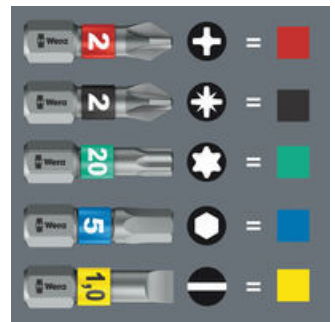

Bits med verktygväljare Take it easy

Verktygväljare Take it easy med färgkodning enligt profil och storleksstämpel - för enkelt och snabbt val av rätt verktyg.

Web link

Wera - Bicycle Set 5 2025
05004186001 - 4013288233929

Wera Werkzeuge GmbH
Korzter Straße 21-25
D-42349 Wuppertal
Tel: +49 (0)2 02 / 40 45-0
E-Mail: info@wera.de