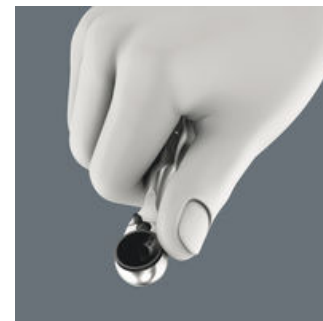

Med däckavtagaren av glasfiberarmerad plast är det enkelt att bända av däck, säkert och utan att skada fälgen. En däckavtagare med ventilverktyg, en däckavtagare med 1/4" bitshållare.

Bicycle Set 3 A**Kedjeverktyg****Snabb skruvning**

Bicycle Set 3 A

Bicycle Set 3 A är ett praktiskt verktygssortiment som gör det enkelt att utföra monteringsarbeten och reparationer på landsvägscyklar, mountainbikes och elcyklar. Särskilt användbart: 1 litet fodral med dragkedja för att bära enskilda verktyg i tröjfickan. Mindre vikt på cykelturer.

Med det medföljande kedjeverktyget kan cykelkedjor öppnas och sammanfogas. Lämplig för kedjor till cyklar med 1 till 12 växlar.

Med Zyklop Mini 1 bitsspärrhandtag kan höga arbetshastigheter uppnås. Det räfflade hjulet bidrar till detta, då skruvningen blir mycket snabbare, eftersom bitsspärrhandtaget inte behöver manövreras med handtaget förrän vid den slutliga åtdragningen.