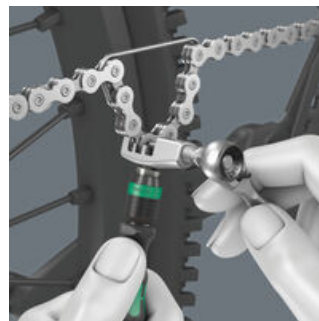

Med praktiskt kedjeverktyg (kedjebrytare och kedjehållare) för reparation av cykelkedjor.

Högkvalitativt bitshandtag med Kraftform Plus-grepp för behagligt ergonomiskt arbete. Bitsspärrhandtag för snabbt arbete där det inte finns plats för skruvdragare och konventionella handverktyg. Snabb omkoppling från vänster- till högergång och omvänt med omkopplingspaken. Snabb vridning (med tummen) tack vare räfflingen på spärrhuvudet. Enkel hantering, även med bara en hand. spärrhuvud/spärrspak med ergonomisk form: Kraftform-geometri med perfekt utformade anliggningsytor för fingrarna. Den direkta bitshållaren i spärrhuvudet gör verktyget utpräglat lågt och det kan användas vid låga arbetshöjder. Liten returvinkel på 6° för precist arbete. Robust sänksmitt helstålsutförande. Klarar moment över 65 Nm. Bitshållaren Rapidaptor med frihjulshylsa: Kan användas som förlängning, för blixtsnabbt bitsbyte utan hjälpverktyg och med bara en hand - även vid mycket små bits.

Zyklop-hylsor med färgkodning enligt storlek samt med storleksstämpel - så att man enkelt och snabbt hittar rätt hylsa.

Räffling på bakre delen för enkel hantering även med oljiga händer. Med kulspärrspår. För sexkantsskruvar och -muttrar. Av mattförokromat krom-vanadin-stål.

Med däckavtagaren av glasfiberarmerad plast är det enkelt att bända av däck, säkert och utan att skada fälgen. En däckavtagare med ventilverktyg, en däckavtagare med 1/4" bitshållare.

Bicycle Set 3 A**Kedjeverktyg****Snabb skruvning**

Med det medföljande kedjeverktyget kan cykelkedjor öppnas och sammanfogas. Lämplig för kedjor till cyklar med 1 till 12 växlar.

Med Zyklop Mini 1 bitsspärrhandtag kan höga arbetshastigheter uppnås. Det räfflade hjulet bidrar till detta, då skruvningen blir mycket snabbare, eftersom bitsspärrhandtaget inte behöver manövreras med handtaget förrän vid den slutliga åtdragningen.