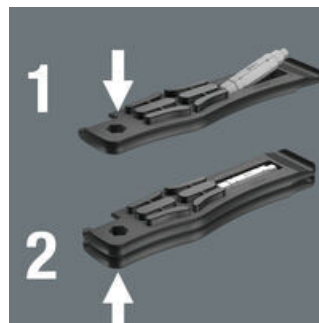

Ta av däck säkert från fälgen

Innovativ, extremt kompakt 4-vägsbits - endast en bits för fyra olika skruvstorlekar

Med däckavtagare av glasfiberarmerad plast kan däck tas av säkert utan att skada fälgen. Lyft däck från fälgen med en däckavtagare, haka fast den i en eker och dra av däck med den andra däckavtagaren. De två däckavtagarna kan klickas fast i varandra och blir därmed lättare att hålla reda på.

Däckavtagare 9504 med bitshållare

1/4"-sexkantsfattningen i däckavtagare 9504 gör det möjligt att använda 1/4"-bits. Därmed kan lättare förskruvningar utföras.

Däckavtagare 9505

Däckavtagare 9505 kan användas som ventilverktyg för Schläverand-ventiler (franska ventiler) och som avluftare för bildäcksventiler.

Wera 4-i-1-bits

Fyra skruvstorlekar kan användas med 4-i-1-bits 9506 och 9507. Med 4-i-1-bits 9506 hanteras insexskruvar i fyra storlekar (3,0; 4,0; 5,0; 6,0), med 4-i-1-bits 9507 insexskruvar i tre storlekar (2,5; 5,0; 6,0) och en storlek TORX® -skruvar (TX 25). För att använda respektive större profil är det nödvändigt att kontinuerligt trycka mot fjäderkraften vid skruvning, så att den mindre profilen trycks in och den större profilen går i ingrepp.

Däckavtagare plus bits = skruvingsverktyg

Om däckavtagarna 9504 placeras över varandra kan 4-i-1-bits sättas in i 1/4"-hållaren och ett skruvingsverktyg erhållas.

Kompakt

4-i-1-biten kläms fast i däckavtagare 9504. Däckavtagare 9505 kan anslutas så att däckavtagare och bits bildar ett kompakt paket.