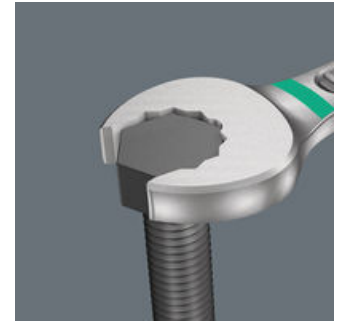

Dubbelsexkant-geometrin på U- och ringsidan garanterar formlåsande anslutning till skruvskallen eller muttern och minskar risken för glidning.

Joker 6003: Vinklad ringsida