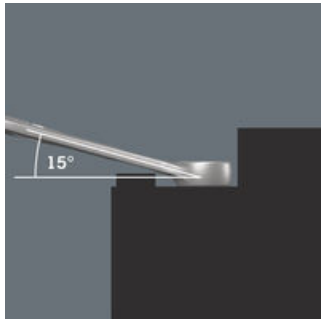

Joker 6003 storl. 9 för användning på växelmekanismer (cykelväxlar)

Ring-U-nyckeln Joker 6003 med sin speciella käftgeometri - en sida vinklad 7,5° och med dubbelsexkant-geometri - fördubblar ansättningsmöjligheterna genom upprepad 180° vridning av nyckeln kring sin längdaxel. Muttrar och skruvskallar kan greppas med ett intervall på 15°. Joker 6003 hittar i princip automatiskt sin ansättningspunkt efter varje varv.

Joker 6003: För fall där den möjliga returvinkeln understiger 30°

U-sidan, som är vinklad 7,5° och har dubbelsexkant-geometri och ett speciellt arbetssätt (ansättning - skruvning - vridning - förnyad ansättning - skruvning - vridning etc.), kan också lösa skruvningssituationer som inte tillåter 30° returvinkel.

Dubbelsexkant-geometri

Dubbelsexkant-geometrin på U- och ringsidan garanterar formlåsande anslutning till skruvskallen eller muttern och minskar risken för glidning.

Joker 6003: Vinklad ringsida

Ringsidan är vinklad 15° mot verktygets längdaxel för att förebygga skador.