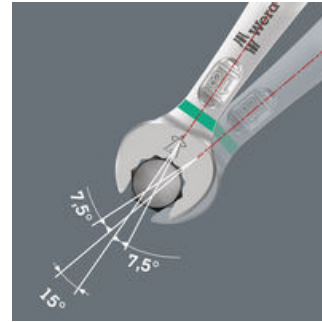

U-sidan, som är vinklad 7,5° och har dubbelsexkant-geometri och ett speciellt arbetssätt (ansättning - skruvning - vridning - förnyad ansättning - skruvning - vridning etc.), kan också lösa skruvningssituationer som inte tillåter 30° returvinkel.

Dubbelsexkant-geometri