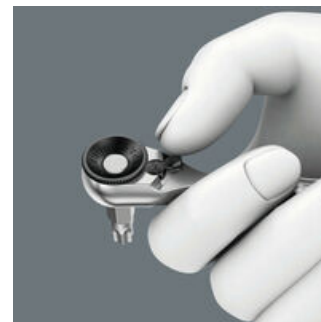

Många cykelverktyg på minimalt utrymme. Sorteringen av de 9 bitsen av rostfritt stål efter fattning och storlek ger snabb åtkomst till rätt verktyg. Med Weras bitsspärrhandtag Zyklop Mini 1 i sänksmitt helstålsutförande. Fintandad mekanism med 60 tänder tillåter en så liten returvinkel som 6° för precist arbete. Det räfflade hjulet gör det möjligt att skruva snabbt i trånga utrymmen när det inte finns utrymme för spärrhandtag. Enkel vänster-/högeromkoppling. Ergonomiskt konstruerat spärrhuvud och -handtag. Med verktygsväljare Take it easy med färgkodning efter storlek - för enkelt och snabbt val av rätt verktyg.

Zyklop Mini-spärrhandtaget

Mini-spärrhandtag för alla svårtillgängliga platser.

Snabb skruvning

Med Zyklop Mini 1 bitsspärrhandtag kan höga arbetshastigheter uppnås. Det räfflade hjulet bidrar till detta, då skruvningen blir mycket snabbare, eftersom bitsspärrhandtaget inte behöver manövreras med handtaget förrän vid den slutliga åtdragningen.

Zyklop Mini

Fintandad mekanism med 60 tänder ger en så kort returvinkel som 6° för precist arbete.

Omkopplingsbar

Enkel vänster-/högeromkoppling.

Låg bygghöjd

Den låga höjden är idealisk för alla trånga installationssituationer.

Bits i rostfritt stål

Weras verktyg i rostfritt stål förebygger ful extern rost. Weras verktyg i rostfritt stål är vakuumhårdade och har därför den hårdhet och hållfasthet som krävs för skruvningsarbete. Industriell användning är möjlig utan begränsningar.