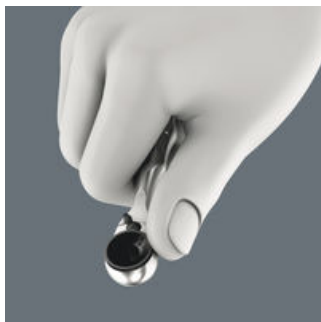

- Zyklop Mini-sats, 10 delar
- Mini-spärrhandtag, för direkt montering av 1/4"-hylsor
- Sänksmitt helstålsutförande för moment på över 65 Nm
- Tätstegad spärrmekanik och kort returvinkel på 6°
- Bits i rostfritt stål

Många cykelverktyg på minimalt utrymme. Sorteringen av de 9 bitsen av rostfritt stål efter fattning och storlek ger snabb åtkomst till rätt verktyg. Med Weras bitsspärrhandtag Zyklop Mini 1 i sänksmitt helstålsutförande. Fintandad mekanism med 60 tänder tillåter en så liten returvinkel som 6° för precist arbete. Det räfflade hjulet gör det möjligt att skruva snabbt i trånga utrymmen när det inte finns utrymme för spärrhandtag. Enkel vänster-/högeromkoppling. Ergonomiskt konstruerat spärrhuvud och -handtag. Med verktygsväljare Take it easy med färgkodning efter storlek - för enkelt och snabbt val av rätt verktyg.

Zyklop Mini-spärrhandtaget

Mini-spärrhandtag för alla svårtillgängliga platser.

Snabb skruvning

Med Zyklop Mini 1 bitsspärrhandtag kan höga arbetshastigheter uppnås. Det räfflade hjulet bidrar till detta, då skruvningen blir mycket snabbare, eftersom bitsspärrhandtaget inte behöver manövreras med handtaget förrän vid den slutliga åtdragningen.

Zyklop Mini

Fintandad mekanism med 60 tänder ger en så kort returvinkel som 6° för precist arbete.

Omkopplingsbar

Enkel vänster-/högeromkoppling.

Låg bygghöjd

Den låga höjden är idealisk för alla trånga installationssituationer.