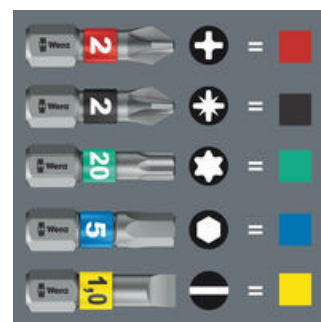

Bits med verktygväljare Take it easy

Verktygväljare Take it easy med färgkodning enligt profil och storleksstämpel - för enkelt och snabbt val av rätt verktyg.

Web link

<https://products.wera.de/se/ratchets_and_accessories_zyklop_mini_zyklop_mini_1_bicycle_set_9.html>

Wera - Bicycle Set 9
05004177001 - 4013288220646

Wera Werkzeuge GmbH
Korzter Straße 21-25
D-42349 Wuppertal
Tel: +49 (0)2 02 / 40 45-0
E-Mail: info@wera.de