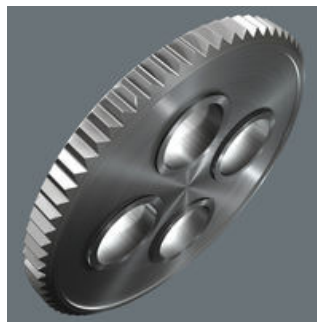

- Zyklop Mini-sats, 10 delar
- Mini-spärrhandtag, för direkt montering av 1/4"-hylsor
- Sänksmitt helstålsutförande för moment på över 65 Nm
- Tätstegad spärrmekanik och kort returvinkel på 6°
- Bits i rostfritt stål

Många cykelverktyg på minimalt utrymme. Sorteringen av de 9 bitsen av rostfritt stål efter fattning och storlek ger snabb åtkomst till rätt verktyg. Med Weras bitsspärrhandtag Zyklop Mini 1 i sänksmitt helstålsutförande. Fintandad mekanism med 60 tänder tillåter en så liten returvinkel som 6° för precist arbete. Det räfflade hjulet gör det möjligt att skruva snabbt i trånga utrymmen när det inte finns utrymme för spärrhandtag. Enkel vänster-/högeromkoppling. Ergonomiskt konstruerat spärrhuvud och -handtag. Med verktygsväljare Take it easy med färgkodning efter storlek - för enkelt och snabbt val av rätt verktyg.

Zyklop Mini-spärrhandtaget

Mini-spärrhandtag för alla svårtillgängliga platser.

Snabb skruvning

Med Zyklop Mini 1 bitsspärrhandtag kan höga arbetshastigheter uppnås. Det räfflade hjulet bidrar till detta, då skruvningen blir mycket snabbare, eftersom bitsspärrhandtaget inte behöver manövreras med handtaget förrän vid den slutliga åtdragningen.

Zyklop Mini

Fintandad mekanism med 60 tänder ger en så kort returvinkel som 6° för precist arbete.

Omkopplingsbar

Enkel vänster-/högeromkoppling.

Låg bygghöjd

Den låga höjden är idealisk för alla trånga installationssituationer.