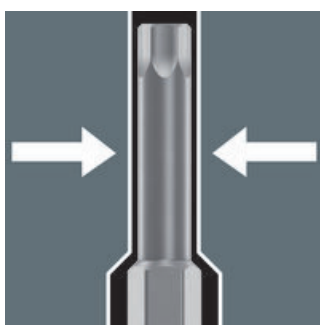

Fritt vridbar

Spärrhuvudet är fritt svängbart och kan låsas i vilken definierad position som helst med skjutvredet på båda sidorna. Problemfritt arbete med stor rörelsefrihet tillåts även i mycket trånga och svårtillgängliga installationssituationer. Den definierade fixeringen vid 0°, 15° och 90° åt vänster och höger garanterar säkert arbete utan att spärrhuvudet glider.

Omkopplingsbar

Alla Zyklop Speed-spärrhandtag tillåter snabbt och enkelt byte mellan höger- och vänstergång via det räfflade hjulet, oberoende av position. Ingen komplicerad hantering, ingen tidsförlust!

Kort returvinkel

Den tätstegade omkopplingsbara spärrmekanismen med 72 tänder har en kort returvinkel på bara 5°. Det tillåter snabbt och precist arbete i alla monteringslägen.

30 mm långt och extra smalt profilområde

Bitshylsorna har ett 30 mm långt och extra smalt profilområde. Detta gör det enkelt att skruva i trånga utrymmen.

Zyklop-hylsorna

Zyklop-hylsor är avsedda för hand- och maskinskruvning (ej slag). Kulsparre och räffling på bakre delen för bästa grepp vid handskruvning. De är tillverkade av krom-vanadinstål och är mattförkromade. Verktygsväljare Take it easy: Med färgkodning efter storlek samt storleksstämpel - så att man enkelt och snabbt hittar rätt hylsa.