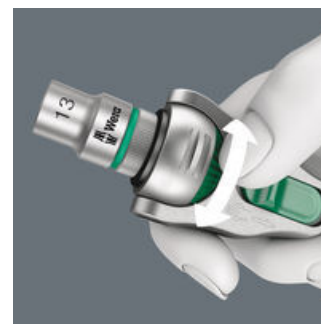

Fritt vridbar

Spärrhuvudet är fritt svängbart och kan låsas i vilken definierad position som helst med skjutvredet på båda sidorna. Problemfritt arbete med stor rörelsefrihet tillåts även i mycket trånga och svårtillgängliga installationssituationer. Den definierade fixeringen vid 0°, 15° och 90° åt vänster och höger garanterar säkert arbete utan att spärrhuvudet glider.

Snabbvridare

Zyklop Speed-spärrhandtag är verkliga snabbvridare: Svängmassekonstruktionen gör skruvningsprocessen snabbare. Den rotationssymmetriska strukturen hos Kraftform-greppet och frihjulshylsan möjliggör snabb rotation. I synnerhet om spärrhaken ännu inte griper på grund av att spärrhandtagets gänga löper för lätt.

Omkopplingsbar

Alla Zyklop Speed-spärrhandtag tillåter snabbt och enkelt byte mellan höger- och vänstergång via det räfflade hjulet, oberoende av position. Ingen komplicerad hantering, ingen tidsförlust!

Kort returvinkel

Den tätstegade omkopplingsbara spärrmekanismen med 72 tänder har en kort returvinkel på bara 5°. Det tillåter snabbt och precist arbete i alla monteringslägen.

30 mm långt och extra smalt profilområde