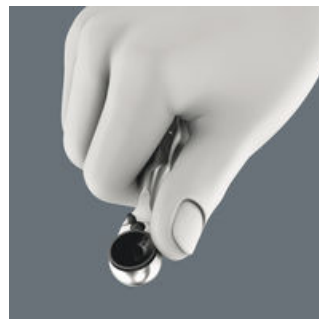

Web link

https://products.wera.de/se/ratchets_and_accessories_zyklop_mini_zyklop_mini_1_bicycle_set_3.html

Wera - Bicycle Set 3
05004172001 - 4013288211248

Bicycle Set 3

Bicycle Set 3

Bicycle Set 3 är ett praktiskt verktygssortiment som tillåter vem som helst att justera och reparera sin standardcykel, mountainbike eller elcykel. Mycket ändamålsenligt: ett kompakt tomt Bit-Check, som kan kompletteras med de verktyg man behöver för cykeln. Sparar vikt vid cykelturer.

Snabb skruvning

Med Zyklop Mini 1 bitsspärrhandtag kan höga arbetshastigheter uppnås. Det räfflade hjulet bidrar till detta, då skruvningen blir mycket snabbare, eftersom bitsspärrhandtaget inte behöver manövreras med handtaget förrän vid den slutliga åtdragningen.

Zyklop-hylsorna

Zyklop-hylsor är avsedda för hand- och maskinskruvning (ej slag). Kulspärrspår och räffling på bakre delen för bästa grepp vid handskruvning. De är tillverkade av krom-vanadinistål och är mattförkromade. Verktygsväljare Take it easy: Med färgkodning efter storlek samt storleksstämpel - så att man enkelt och snabbt hittar rätt hylsa.