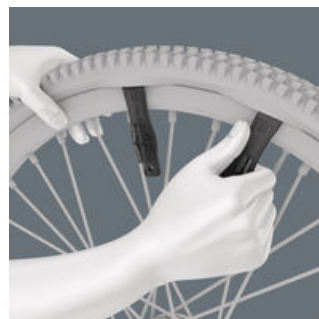

Snabb skruvning

Med Zyklop Mini 1 bitsspärrhandtag kan höga arbetshastigheter uppnås. Det räfflade hjulet bidrar till detta, då skruvningen blir mycket snabbare, eftersom bitsspärrhandtaget inte behöver manövreras med handtaget förrän vid den slutliga åtdragningen.

Omkopplingsbar

Enkel vänster-/högeromkoppling.

TZ-bits

TZ-bits är seghärdade bits med torsionszon. Torsionsbits ger dämpning av momenttoppar i torsionszonen. Därmed förebyggs förtida förslitning och bitsens livslängd ökar.

Zyklop-hylsorna

Zyklop-hylsor är avsedda för hand- och maskinskruvning (ej slag). Kulspärrspår och räffling på bakre delen för bästa grepp vid handskruvning. De är tillverkade av krom-vanadinistål och är mattförkromade. Verktygsväljare Take it easy: Med färgkodning efter storlek samt storleksstämpel - så att man enkelt och snabbt hittar rätt hylsa.

Ta av däckets säkert från fälgen

Med däckavtagare av glasfiberarmerad plast kan däcken tas av säkert utan att skada fälgen. Lyft däckets från fälgen med en däckavtagare, haka fast den i en eker och dra av däckets med den andra däckavtagaren. De två däckavtagarna kan klickas fast i varandra och blir därmed lättare att hålla reda på.