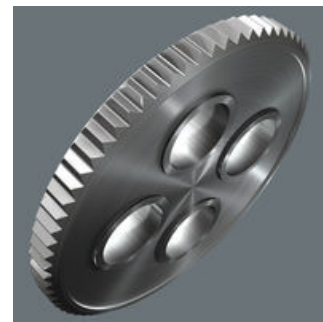

Både cykelreparatörer och cyklister älskar att meka med cyklar. Skruvningsverktygsspecialisten Wera erbjuder med Bicycle Set 1 ett verktygssortiment som med sitt kompakta och eleganta vikfodral i textil är mycket enkelt att ha med sig och som löser de flesta problem med cykeln. Det robusta fodralet innehåller bitspärrskaftet Zyklop Mini 1 och 10 bits, som erbjuder alla de inneboende fördelarna med Weras bitsteknik och som är speciellt anpassad till de vanligaste förskruvningarna på cyklar. Med glasfiberarmerade däckavtagare av plast kan däcken tas av säkert utan att skada fälgen.

Verktygssats att ta med på cykelturen

Bicycle Set 1 består av verktyg för de vanligaste skruvprofilerna på standardcyklar, mountainbikes och elcyklar. Tack vare det kompakta vikfodralet är det enkelt att ta med verktygen på cykelrundan.

Snabb skruvning

Med Zyklop Mini 1 bitsspärrhandtag kan höga arbetshastigheter uppnås. Det räfflade hjulet bidrar till detta, då skruvningen blir mycket snabbare, eftersom bitsspärrhandtaget inte behöver manövreras med handtaget förrän vid den slutliga åtdragningen.

Zyklop Mini

Fintandad mekanism med 60 tänder ger en så kort returvinkel som 6° för precist arbete.

Omkopplingsbar

Enkel vänster-/högeromkoppling.

Låg bygghöjd

Den låga höjden är idealisk för alla trånga installationssituationer.