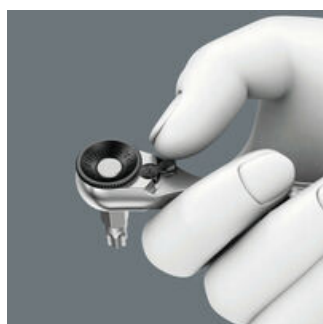

- Kompakt sats skruvningsverktyg med 14 delar för cykelreparation - lätt att ta med på rundan
- Praktiskt verktygssortiment som tillåter vem som helst att justera och reparera sin cykel
- Verktyg anpassade för de vanligaste skruvprofilerna på standardcyklar, mountainbikes och elcyklar
- Robust, ytiskonande och kompakt vikfodral av textilmaterial
- Inkluderar mini-bitspärrhandtag, förlängning och två däckavtagare med extra funktioner

Verktygssats att ta med på cykelturen

Bicycle Set 1 består av verktyg för de vanligaste skruvprofilerna på standardcyklar, mountainbikes och elcyklar. Tack vare det kompakta vikfodralet är det enkelt att ta med verktygen på cykelrundan.

Snabb skruvning

Med Zyklop Mini 1 bitsspärrhandtag kan höga arbetshastigheter uppnås. Det räfflade hjulet bidrar till detta, då skruvningen blir mycket snabbare, eftersom bitsspärrhandtaget inte behöver manövreras med handtaget förrän vid den slutliga åtdragningen.

Zyklop Mini

Fintandad mekanism med 60 tänder ger en så kort returvinkel som 6° för precist arbete.

Omkopplingsbar

Enkel vänster-/högeromkoppling.

Låg bygghöjd

Den låga höjden är idealisk för alla trånga installationssituationer.