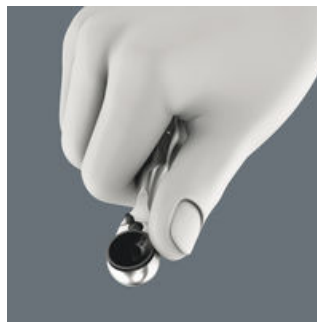

- Kompakt sats skruvningsverktyg med 14 delar för cykelreparation - lätt att ta med på rundan
- Praktiskt verktygssortiment som tillåter vem som helst att justera och reparera sin cykel
- Verktyg anpassade för de vanligaste skruvprofilerna på standardcyklar, mountainbikes och elcyklar
- Robust, ytiskonande och kompakt vikfodral av textilmaterial
- Inkluderar mini-bitspärrhandtag, förlängning och två däckavtagare med extra funktioner

Både cykelreparatörer och cyklister älskar att meka med cyklar. Skruvningsverktygsspecialisten Wera erbjuder med Bicycle Set 1 ett verktygssortiment som med sitt kompakta och eleganta vikfodral i textil är mycket enkelt att ha med sig och som löser de flesta problem med cykeln. Det robusta fodralet innehåller bitspärrskaftet Zyklop Mini 1 och 10 bits, som erbjuder alla de inneboende fördelarna med Weras bitsteknik och som är speciellt anpassad till de vanligaste förskruvningarna på cyklar. Med glasfiberarmerade däckavtagare av plast kan däcken tas av säkert utan att skada fälgen.

Verktygssats att ta med på cykelturen

Bicycle Set 1 består av verktyg för de vanligaste skruvprofilerna på standardcyklar, mountainbikes och elcyklar. Tack vare det kompakta vikfodralet är det enkelt att ta med verktygen på cykelrundan.

Snabb skruvning

Med Zyklop Mini 1 bitsspärrhandtag kan höga arbetshastigheter uppnås. Det räfflade hjulet bidrar till detta, då skruvningen blir mycket snabbare, eftersom bitsspärrhandtaget inte behöver manövreras med handtaget förrän vid den slutliga åtdragningen.