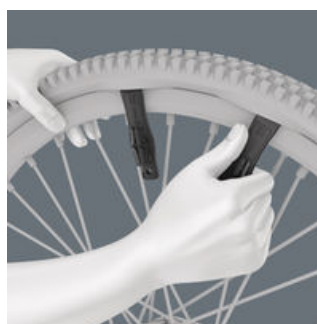

Snabb skruvning

Med Zyklop Mini 1 bitsspärrhandtag kan höga arbetshastigheter uppnås. Det räfflade hjulet bidrar till detta, då skruvningen blir mycket snabbare, eftersom bitsspärrhandtaget inte behöver manövreras med handtaget förrän vid den slutliga åtdragningen.

Zyklop Mini

Fintandad mekanism med 60 tänder ger en så kort returvinkel som 6° för precist arbete.

Omkopplingsbar

Enkel vänster-/högeromkoppling.

Låg bygghöjd

Den låga höjden är idealisk för alla trånga installationssituationer.

Ta av däcket säkert från fälgen

Med däckavtagare av glasfiberarmerad plast kan däcken tas av säkert utan att skada fälgen. Lyft däcket från fälgen med en däckavtagare, haka fast den i en eker och dra av däcket med den andra däckavtagaren. De två däckavtagarna kan klickas fast i varandra och blir därmed lättare att hålla reda på.