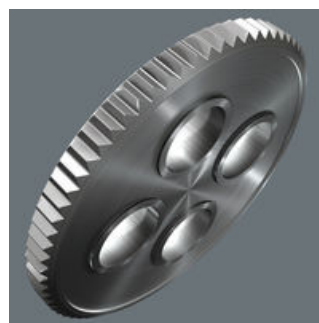

- Zyklop Hybrid spärrhandtag med stor totallängd (hävstångsverkan) och slankt spärrhuvud
- Tätstegad med 72 tänder för en returvinkel på bara 5°
- Förlängning med lossningsstift

Zyklop Hybrid-spärrskafvtsats, 1/2"-fattning, metriska mått. Med spärrskafv Zyklop Hybrid och Hybrid greppförlängning.

Zyklop Hybrid-spärrhandtaget

Vi ville kombinera de mest eftersökta spärrhandtagfördelarna i ett enda verktyg. Vår idé var att utveckla ett lätt spärrhandtag med ergonomiskt Kraftform-grepp, slank huvudgeometri, lång hävstång och med förlängningsmöjlighet. Eftersom termen hybrid hänvisar till en kombination av olika lösningar, var valet av namn enkelt.

Kombinerar robusthet, slank profil och låg vikt.

Kort returvinkel

Den tätstegade omkopplingsbara spärrmekanismen med 72 tänder har en kort returvinkel på bara 5°. Det tillåter snabbt och precist arbete i alla monteringslägen.

Större överförbar kraft

Större total längd för större överförbar kraft.

Perfekt för trånga skruvsituationer

Mycket slankt spärrhuvud.

Spärrhandtaget Zyklop Hybrid

Vi ville kombinera de mest eftersökta spärrhandtagfördelarna i ett enda verktyg. Vår idé var att utveckla ett lätt spärrhandtag med ergonomiskt Kraftform-grepp, slank huvudgeometri, lång hävstång och med förlängningsmöjlighet. Eftersom termen hybrid hänvisar till en kombination av olika lösningar, var valet av namn enkelt.