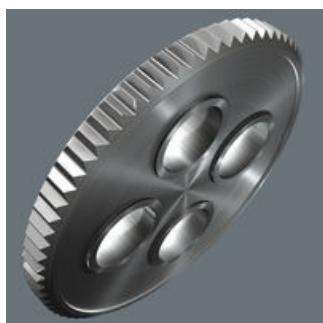

- Bekvämt rikttningsbyte tack vare omkopplingsspaken
- Extremt slankt spärrhandtag med lång hävstång
- Returvinkel på bara 5°
- Säker hylsfixering
- För 1/2" fyrkants-hylsmejselinsatser med kulspärr

Spärrhandtag Zyklop Metal med omkopplingsspak. Slank konstruktion för arbete i mycket trånga utrymmen. På grund av den tätstegade tandningen med 72 tänder möjliggörs en returvinkel på bara 5°. Med omkopplingsspak för bekväm rikttningsväxling. Med säker hylsspärrfunktion. Smitt helmetallspärrhandtag (krom-molybden) för extra robusthet och hög livslängd.

Zyklus Metal Switch

Maskiner blir allt kompaktare och det finns sällan utrymme för ett konventionellt spärrhandtag. Wera har löst det problemet. Därför har våra produktutvecklare ägnat sig särskilt åt trånga arbetssituationer. Resultatet är det extremt slanka och robusta spärrhandtaget Zyklus Metal med lång hävstång. Om riktningbyte måste gå fort är spärrhandtaget Zyklus Metal Switch det rätta verktyget.

Zyklus Metal-omkopplare

Extremt slank. Lång hävarm. Hög robusthet. Smitt helmetallspärrhandtag av krom-molybden.

Omkopplingsbar

Tack vare växlingsspaken är riktningväxling snabb och enkel.

Kort returvinkel

Tätstegad med 72 tänder för en returvinkel på bara 5°

Kulspärr

Kulspärren håller hylsor och tillbehör säkert och garanterar säkerheten vid skruvning.

Further versions in this product family:

inch

mm

mm

mm