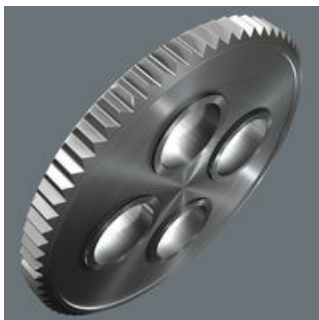

Zyklop Metal Switch

Maskiner blir allt kompaktare och det finns sällan utrymme för ett konventionellt spärrhandtag. Wera har löst det problemet. Därför har våra produktutvecklare ägnat sig särskilt åt trånga arbetssituationer. Resultatet är det extremt slanka och robusta spärrhandtaget Zyklop Metal med lång hävstång. Om rikttningsbyte måste gå fort är spärrhandtaget Zyklop Metal Switch det rätta verktyget.

Zyklop Metal-omkopplare

Extremt slank. Lång hävarm. Hög robusthet. Smitt helmetallspärrhandtag av krom-molybden.

Omkopplingsbar

Tack vare växlingsspaken är rikttningsväxling snabb och enkel.

Kort returvinkel

Tätstegad med 72 tänder för en returvinkel på bara 5°

Verktygsväljare "Take it easy"

Verktygsväljare "Take it easy" med färgkodning enligt storlek - för enkelt och snabbt val av rätt verktyg. Storleksguide vid verktyg för insexskruvar (L-nyckel, Zyklop-bitshylsor), sexkantsskruvar och -muttrar (Joker U-nyckel, Zyklop-hylsor och Zyklop-hylsor med hållarfunktion) och TORX® skruvar (L-nyckel, Zyklop-bitshylsor).

Säker fasthållning, lätta att ta ut

Den nya smidiga vridmekanismen garanterar säker och skrammelfri förvaring samt enkel uttagning av verktyget.

Web link

https://products.wera.de/se/ratchets_and_accessories_the_zyklop_ratchets_the_zyklop_ratchets_3_8_the_zyklop_metal_ratchet_switch_3_8_8100_sb_8.html