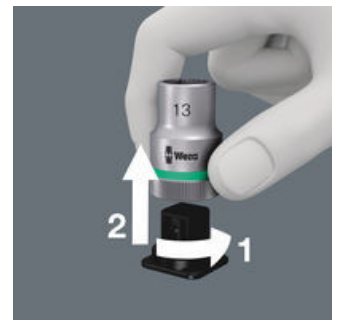

Säker fasthållning, lätta att ta ut

Den nya smidiga vridmekanismen garanterar säker och skrammelfri förvaring samt enkel uttagning av verktyget.

Web link

<https://products.wera.de/se/ratchets_and_accessories_the_zyklop_ratchets_the_zyklop_ratchets_3_8_the_zyklop_metal_ratchet_switch_3_8_8100_sb_8.html>

Wera - 8100 SB 8
05004048001 - 4013288173928

Wera Werkzeuge GmbH
Korzter Straße 21-25
D-42349 Wuppertal
Tel: +49 (0)2 02 / 40 45-0
E-Mail: info@wera.de