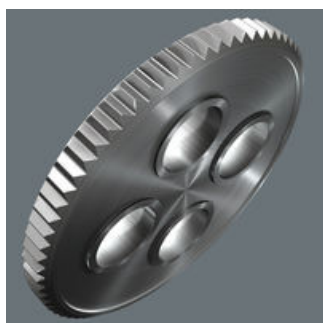

- Bekvämt riktningsbyte tack vare omkopplingsspaken
- Extremt slankt spärrhandtag med lång hävstång
- Returvinkel på bara 5°
- Säker hylsfixering
- För 3/8" fyrkantshylsmejselinsatser med kulspärr

Spärrhandtag Zyklus Metal med omkopplingsspak. Slank konstruktion för arbete i mycket trånga utrymmen. På grund av den tätstegade tandningen med 72 tänder möjliggörs en returvinkel på bara 5°. Med omkopplingsspak för bekväm riktningsväxling. Med säker hylsspärrfunktion. Smitt helmetallspärrhandtag (krom-molybden) för extra robusthet och hög livslängd.

E-Mail: info@wera.de

Zyklus Metal Switch

Maskiner blir allt kompaktare och det finns sällan utrymme för ett konventionellt spärrhandtag. Wera har löst det problemet. Därför har våra produktutvecklare ägnat sig särskilt åt trånga arbetssituationer. Resultatet är det extremt slanka och robusta spärrhandtaget Zyklus Metal med lång hävstång. Om riktningbyte måste gå fort är spärrhandtaget Zyklus Metal Switch det rätta verktyget.

Zyklus Metal-omkopplare

Extremt slank. Lång hävarm. Hög robusthet. Smitt helmetallspärrhandtag av krom-molybden.

Omkopplingsbar

Tack vare växlingsspaken är riktningväxling snabb och enkel.

Kort returvinkel

Tätstegad med 72 tänder för en returvinkel på bara 5°

Kulspärr

Kulspärren håller hylsor och tillbehör säkert och garanterar säkerheten vid skruvning.

Further versions in this product family:

inch

mm

mm

mm