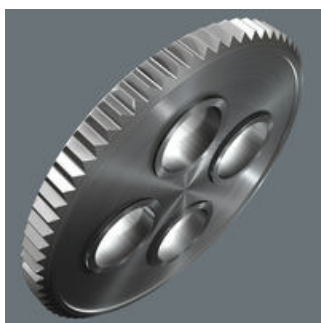

Kort returvinkel

Tätstegad med 72 tänder för en returvinkel på bara 5°