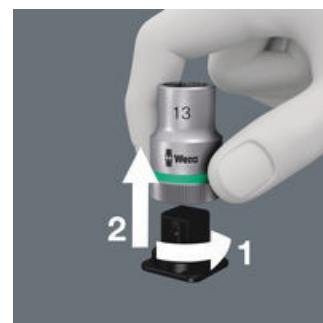

Säker fasthållning, lätta att ta ut

Den nya smidiga vridmekanismen garanterar säker och skrammelfri förvaring samt enkel uttagning av verktyget.

Web link

<https://www.wera.de/se/05004021001>

Wera - 8100 SA 11
05004021001 - 4013288173850