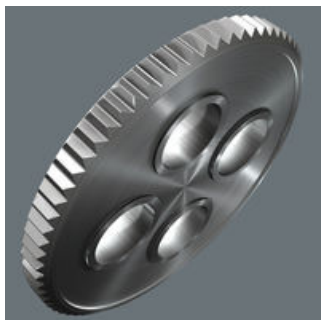

8100 SA 8 Zyklus Metal-spärrhandtagssats, omkopplingspak, 1/4"-fattning,
metriska mått, 28 delar
Zyklus Metal-spärrhandtag Switch, 1/4"

Zyklus Metal Switch

Maskiner blir allt kompaktare och det finns sällan utrymme för ett konventionellt spärrhandtag. Wera har löst det problemet. Därför har våra produktutvecklare ägnat sig särskilt åt trånga arbetssituationer. Resultatet är det extremt slanka och robusta spärrhandtaget Zyklus Metal med lång hävstång. Om riktningbyte måste gå fort är spärrhandtaget Zyklus Metal Switch det rätta verktyget.

Maskiner blir allt kompaktare och det finns sällan utrymme för ett konventionellt spärrhandtag. Wera har löst det problemet. Därför har våra produktutvecklare ägnat sig särskilt åt trånga arbetssituationer. Resultatet är det extremt slanka och robusta spärrhandtaget Zyklus Metal med lång hävstång. Om riktningbyte måste gå fort är spärrhandtaget Zyklus Metal Switch det rätta verktyget.

Zyklus Metal-omkopplare

Extremt slank. Lång hävstång. Hög robusthet. Smitt helmetallspärrhandtag av krom-molybden.

Omkopplingsbar

Tack vare växlingsspaken är riktningväxling snabb och enkel.

Kort returvinkel

Tätstegad med 72 tänder för en returvinkel på bara 5°

Verktysväjlare "Take it easy"

Verktysväjlare "Take it easy" med färgkodning enligt storlek - för enkelt och snabbt val av rätt verktyg. Storleksguide vid verktyg för insexskruvar (L-nyckel, Zyklus-bitshylsor), sexkantsskruvar och -muttrar (Joker U-nyckel, Zyklus-hylsor och Zyklus-bitshylsor) och TORX® skruvar (L-nyckel, Zyklus-bitshylsor).