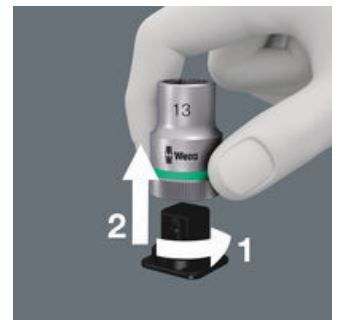

Säker fasthållning, lätta att ta ut

Den nya smidiga vridmekanismen garanterar säker och skrammelfri förvaring samt enkel uttagning av verktyget.

Web link

<https://products.wera.de/se/ratchets_and_accessories_the_zyklus_ratchets_the_zyklus_ratchets_1_4_the_zyklus_metal_ratchet_switch_1_4_8100_sa_8.html>

Wera - 8100 SA 8
05004018001 - 4013288173836

Wera Werkzeuge GmbH
Korzter Straße 21-25
D-42349 Wuppertal
Tel: +49 (0)2 02 / 40 45-0
E-Mail: info@wera.de